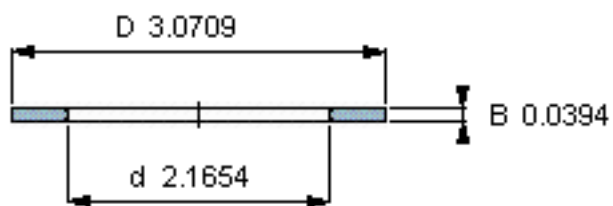

推力圈

推力圈

参考资料:<http://www.sozhou.com/p/24e819af.html>