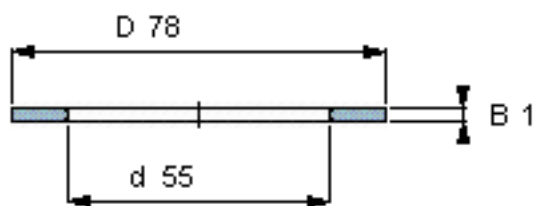

### SKF AS 5578参数

尺寸	d	55	mm	-
	D	78	mm	-
	B	1	mm	-
	d <sub>1</sub>	-	mm	-
	D <sub>1</sub>	-	mm	-
	r <sub>1</sub> 、r <sub>1.2</sub>	-	mm	-
重量	重量	18	g	-
型号	型号	AS 5578	-	-

### SKF AS 5578图片