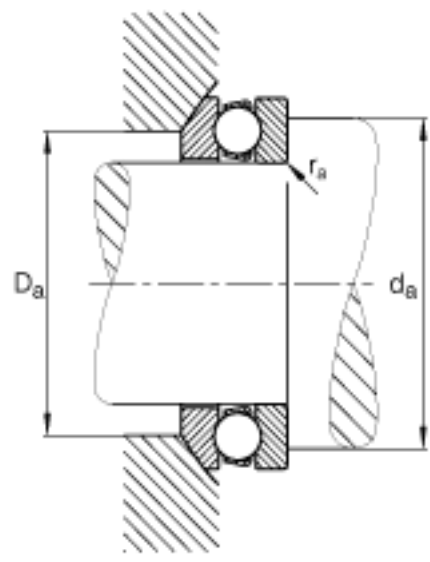

FAG 53213参数

尺寸	d	65	mm	-	
	D	100	mm	-	
	T	28.7	mm	-	
	A	40	mm	-	
	D ₁	67	mm	-	
	D _{a max}	82	mm	-	
	d ₁	100	mm	-	
	d _{a min}	86	mm	-	
	R	80	mm	-	
	r _{a max}	1	mm	-	
	r _{min}	1	mm	-	
	重量	m	855	g	质量
	基本额定载荷	C _a	64000	N	基本额定动载荷, 轴向
C _{0a}		150000	N	基本额定静载荷, 轴向	
尺寸	A	0.14		最小载荷系数	
极限转速	n _G	4100	r/min	极限转速	
疲劳极限载荷	C _{ua}	6600	N	疲劳极限载荷, 轴向	

FAG 53213图片

参考资料:<http://www.sozhou.com/p/24c85b91.html>