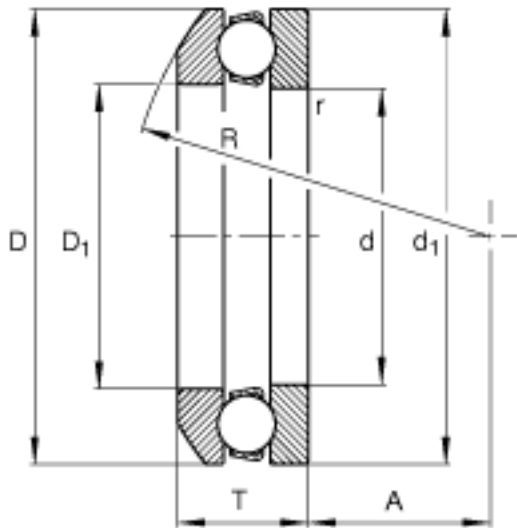

参考资料:<http://www.sozhou.com/p/24c85b91.html>