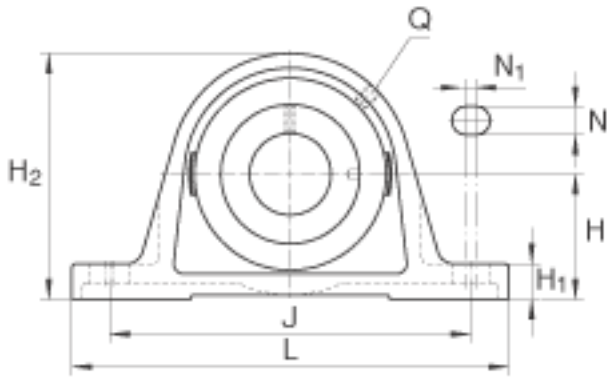

参考资料:<http://www.sozhou.com/p/247cd7d0.html>