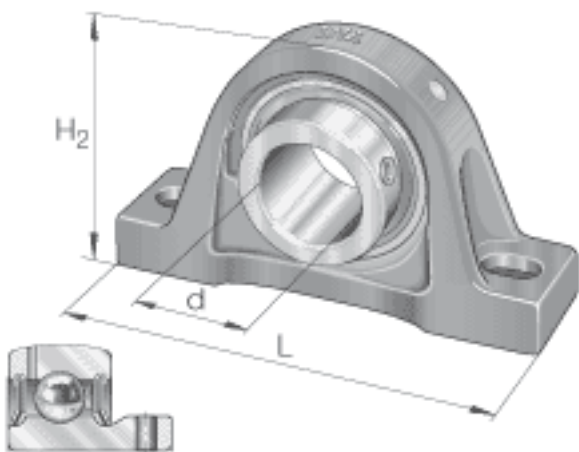

INA RAKY7/8参数

尺寸	d	22.225	mm	-	
	L	139.7	mm	-	
	H₂	68.2752	mm	-	
	A	37.0078	mm	-	
	A₁	21.9964	mm	-	
	B	34.1122	mm	-	
	H	33.3502	mm	-	
	H₁	14.3002	mm	-	
	J	103.759	mm	-	
	N	11.9888	mm	-	
	N₁	9.2456	mm	-	
	Q	1/8"	NPT	-	
	S₁	19.812	mm	-	
	重量	m	739.356	g	质量
基本额定载荷	C_r	14000	N	基本额定动载荷，径向	
	C_{0r}	7800	N	基本额定静载荷，径向	
说明		GG. AK05		轴承座的型号	
		GY1014-KRR-B-AS2/V		轴承的型号	

INA RAKY7/8图片