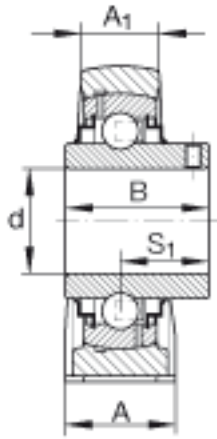

INA RAKY7/8参数

尺寸	d	22.225	mm	-
	L	139.7	mm	-
	H ₂	68.2752	mm	-
	A	37.0078	mm	-
	A ₁	21.9964	mm	-
	B	34.1122	mm	-
	H	33.3502	mm	-
	H ₁	14.3002	mm	-
	J	103.759	mm	-
	N	11.9888	mm	-
	N ₁	9.2456	mm	-
	Q	1/8"	NPT	-
	S ₁	19.812	mm	-
	重量	m	739.356	g
基本额定载荷	C _r	14000	N	基本额定动载荷，径向
	C _{0r}	7800	N	基本额定静载荷，径向
说明		GG. AK05		轴承座的型号
		GY1014-KRR-B-AS2/V		轴承的型号

INA RAKY7/8图片

参考资料:<http://www.sozhou.com/p/247cd7d0.html>