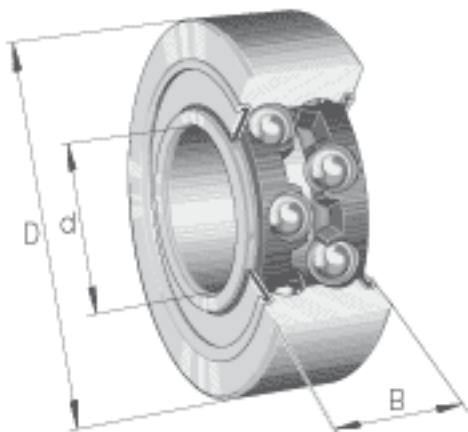

### FAG 30/7-B-2RSR-TVH参数

尺寸	d	7	mm	-
	D	19	mm	-
	B	10	mm	-
	a	10	mm	-
	D <sub>2</sub>			-
	D <sub>a max</sub>	17	mm	-
	d <sub>1</sub>	9	mm	-
	d <sub>a min</sub>	9	mm	-
	r <sub>a max</sub>	0.3	mm	-
	r <sub>min</sub>	0.3	mm	-
	接触角	α	25	
重量	m	12	g	质量
基本额定载荷	C <sub>r</sub>	3650	N	基本额定动载荷，径向
	C <sub>0r</sub>	1700	N	基本额定静载荷，径向
疲劳极限载荷	C <sub>ur</sub>	86	N	疲劳极限载荷，径向
极限转速	n <sub>G</sub>	15000	r/min	极限转速

### FAG 30/7-B-2RSR-TVH图片

参考资料:<http://www.sozhou.com/p/2479b8fa.html>