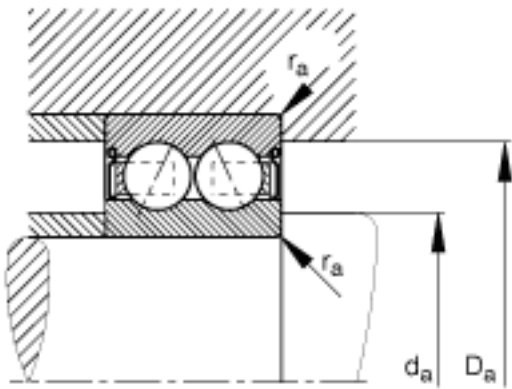

### FAG 30/7-B-2RSR-TVH参数

尺寸	d	7	mm	-
	D	19	mm	-
	B	10	mm	-
	a	10	mm	-
	D <sub>2</sub>			-
	D <sub>a max</sub>	17	mm	-
	d <sub>1</sub>	9	mm	-
	d <sub>a min</sub>	9	mm	-
	r <sub>a max</sub>	0.3	mm	-
	r <sub>min</sub>	0.3	mm	-
	接触角	α	25	
重量	m	12	g	质量
基本额定载荷	C <sub>r</sub>	3650	N	基本额定动载荷，径向
	C <sub>0r</sub>	1700	N	基本额定静载荷，径向
疲劳极限载荷	C <sub>ur</sub>	86	N	疲劳极限载荷，径向
极限转速	n <sub>G</sub>	15000	r/min	极限转速

### FAG 30/7-B-2RSR-TVH图片

参考资料:<http://www.sozhou.com/p/2479b8fa.html>