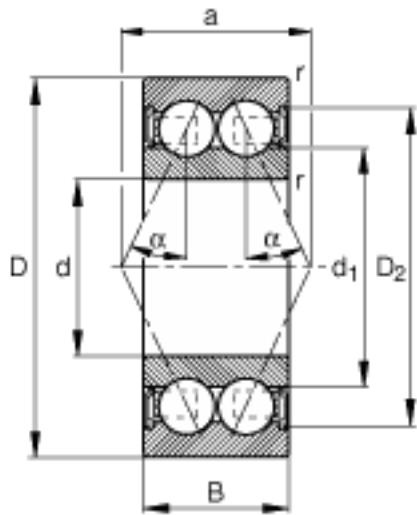

### FAG 30/7-B-2RSR-TVH参数

尺寸	d	7	mm	-
	D	19	mm	-
	B	10	mm	-
	a	10	mm	-
	D <sub>2</sub>			-
	D <sub>a max</sub>	17	mm	-
	d <sub>1</sub>	9	mm	-
	d <sub>a min</sub>	9	mm	-
	r <sub>a max</sub>	0.3	mm	-
	r <sub>min</sub>	0.3	mm	-
	接触角	α	25	
重量	m	12	g	质量
基本额定载荷	C <sub>r</sub>	3650	N	基本额定动载荷，径向
	C <sub>0r</sub>	1700	N	基本额定静载荷，径向
疲劳极限载荷	C <sub>ur</sub>	86	N	疲劳极限载荷，径向
极限转速	n <sub>G</sub>	15000	r/min	极限转速

### FAG 30/7-B-2RSR-TVH图片

参考资料:<http://www.sozhou.com/p/2479b8fa.html>