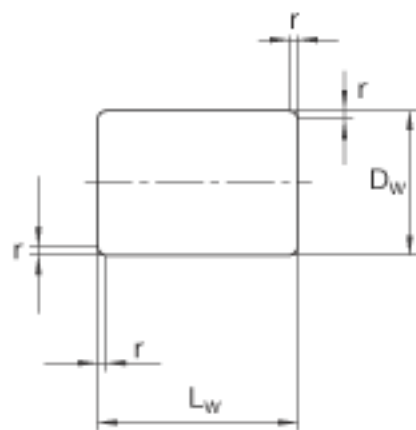

FAG ZRB48X48参数

尺寸	D_w	48	mm	直径
	L_w	48	mm	长度
	r	1.5	mm	倒角尺寸
重量	m	68000	g	质量, 100件

FAG ZRB48X48图片

参考资料:<http://www.sozhou.com/p/245a30c1.html>