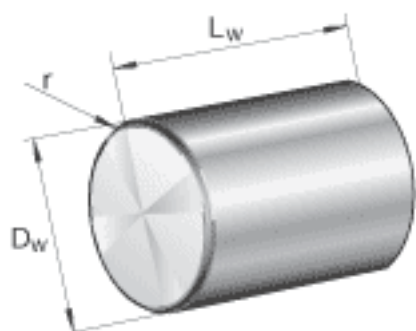

FAG ZRB48X48参数

尺寸	D_w	48	mm	直径
	L_w	48	mm	长度
	r	1.5	mm	倒角尺寸
重量	m	68000	g	质量, 100件

FAG ZRB48X48图片

参考资料:<http://www.sozhou.com/p/245a30c1.html>