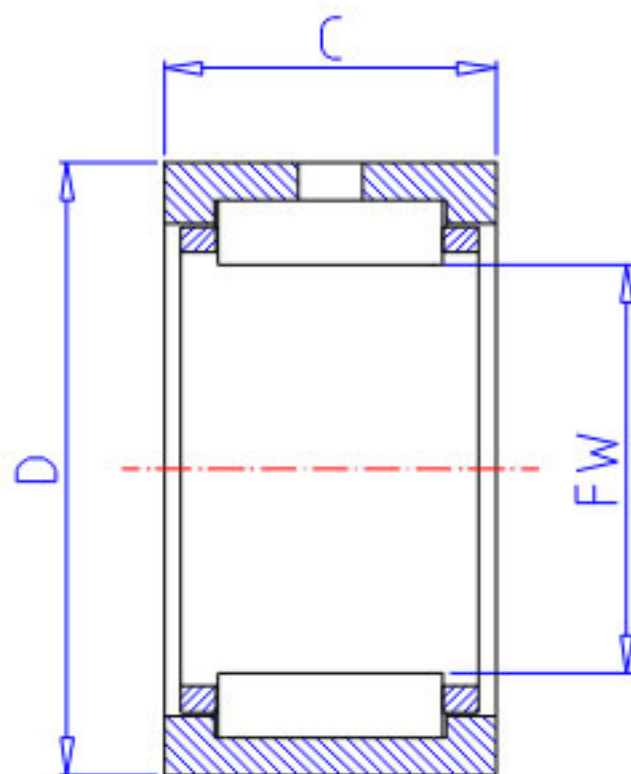

参考资料:<http://www.sozhou.com/p/2441d753.html>