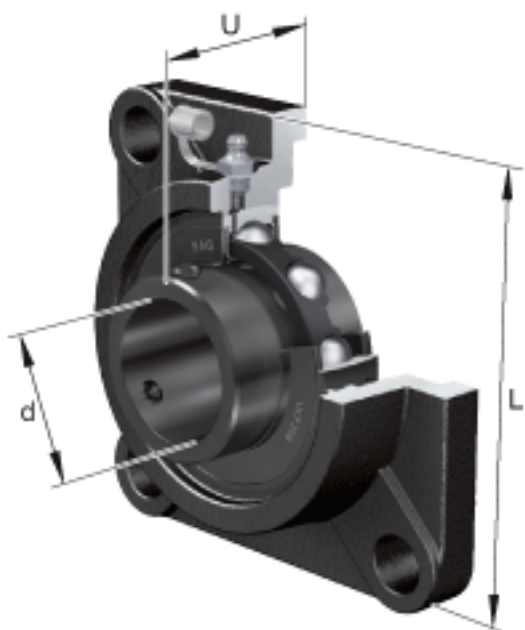

FAG UCF212参数

尺寸	d	60	mm	-
	L	175	mm	-
	U	68.7	mm	-
	A	48	mm	-
	A ₁	20	mm	-
	A ₂	29	mm	-
	B	65.1	mm	-
	J	143	mm	-
	N	19	mm	-
说明		F212		型号, 轴承座
		UC212		型号, 外球面球轴承
重量	m	4250	g	重量

FAG UCF212图片

参考资料:<http://www.sozhou.com/p/2438fd41.html>