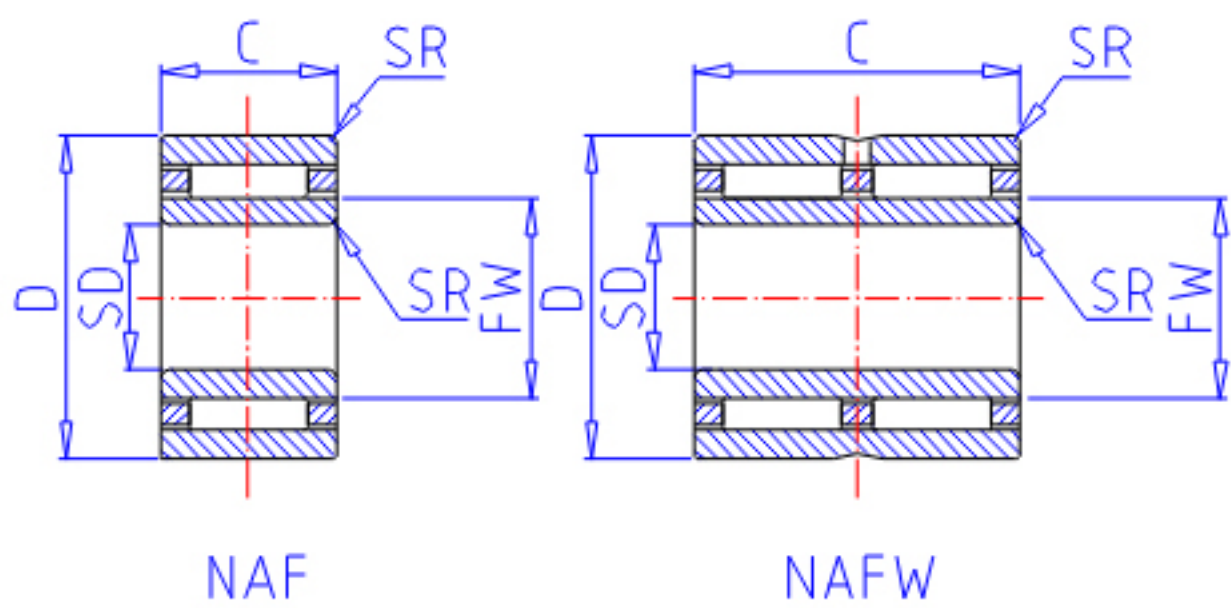

IKO NAF 254017参数

轴径	STDRT	25	mm	轴径
型号	ORDER	NAF 254017		型号
重量	MASS	87.5	g	重量
主要尺寸	SD	25	mm	内径
	FW	30	mm	内径
	D	40	mm	外径
	C	17	mm	宽度
	SR	0.3	mm	(最小)
安装尺寸	SDB	34.5	mm	-
	DA	38	mm	(最大)
	SDAMIN	27	mm	(最小)
	SDAMAX	29.0	mm	(最大)
	DB	30.6	mm	-
基本额定载荷	CR	18700	N	动载荷
	COR	31100	N	静载荷
搭配内圈	IR	LRT 253017		搭配内圈

IKO NAF 254017图片