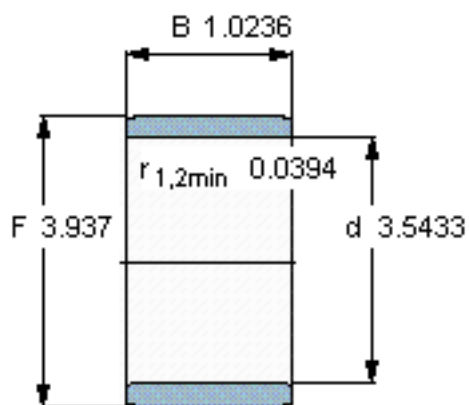

SKF IR 90x100x26参数

主要尺寸	d	90	mm	-
	F	100	mm	-
	B	26	mm	-
	最小	1	mm	-
重量	重量	290	g	-
型号	型号	IR 90x100x26	-	-

SKF IR 90x100x26图片

参考资料:<http://www.sozhou.com/p/240a4f98.html>