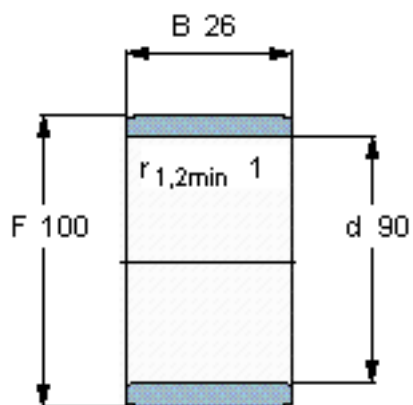

SKF IR 90x100x26参数

主要尺寸	d	90	mm	-
	F	100	mm	-
	B	26	mm	-
	最小	1	mm	-
重量	重量	290	g	-
型号	型号	IR 90x100x26	-	-

SKF IR 90x100x26图片

参考资料:<http://www.sozhou.com/p/240a4f98.html>