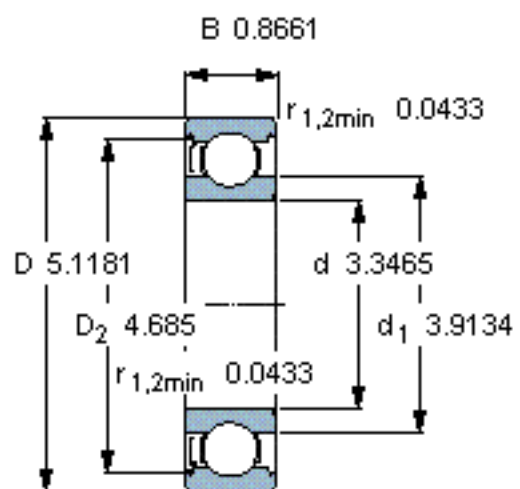

计算系数

k_r 0,025

f_0 16