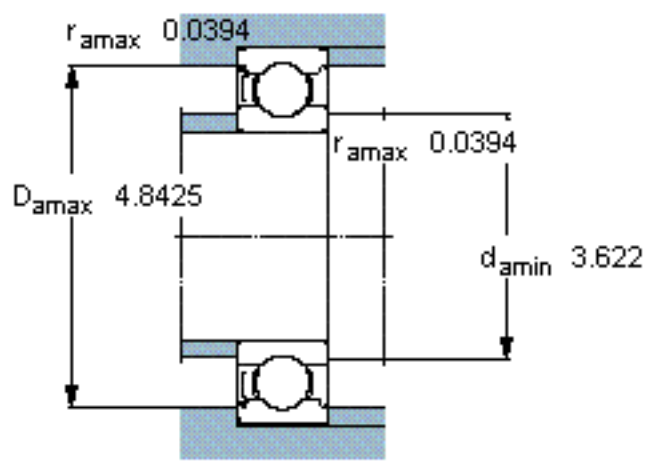

计算系数

k_r 0,025

f_0 16