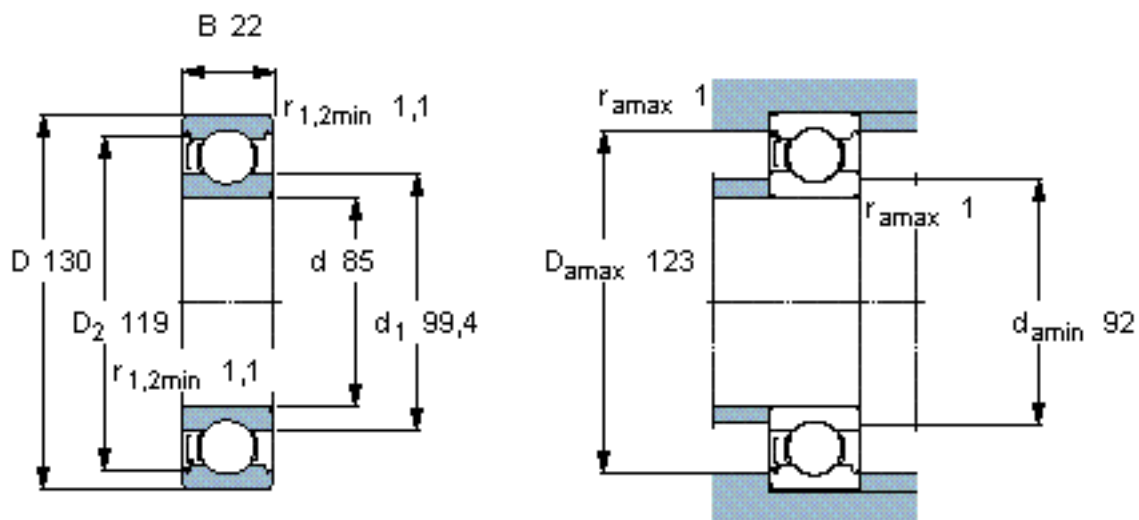

SKF 6017-Z/W64 *参数

主要尺寸	d	85	mm	-
	D	130	mm	-
	B	22	mm	-
基本额定载荷	C	52000	N	动载荷
	C_0	43000	N	静载荷
疲劳载荷极限	P_u	1760	N	-
极限转速	极限转速	2800	r/min	-
重量	重量	890	g	-
型号	* SKF 探索者轴承	6017-Z/W64 *	-	-

SKF 6017-Z/W64 *图片