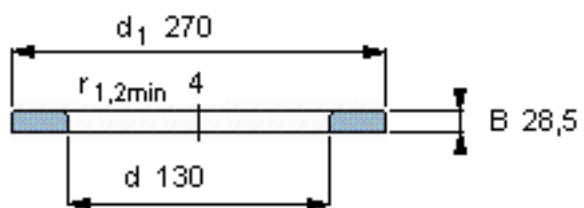

SKF WS 89426参数

尺寸	d	130	mm	-
	D	-	mm	-
	B	28.5	mm	-
	d_1	270	mm	-
	D_1	-	mm	-
	$r_1、r_{1.2}$	4	mm	-
重量	重量	9780	g	-
型号	型号	WS 89426	-	-

SKF WS 89426图片

轴垫圈

轴垫圈

参考资料:<http://www.sozhou.com/p/23d8d5c9.html>