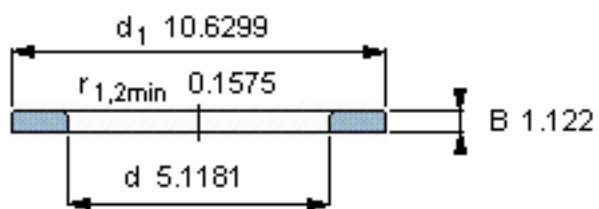

SKF WS 89426参数

尺寸	d	130	mm	-
	D	-	mm	-
	B	28.5	mm	-
	d_1	270	mm	-
	D_1	-	mm	-
	$r_1、r_{1.2}$	4	mm	-
重量	重量	9780	g	-
型号	型号	WS 89426	-	-

SKF WS 89426图片

轴垫圈

轴垫圈

参考资料:<http://www.sozhou.com/p/23d8d5c9.html>