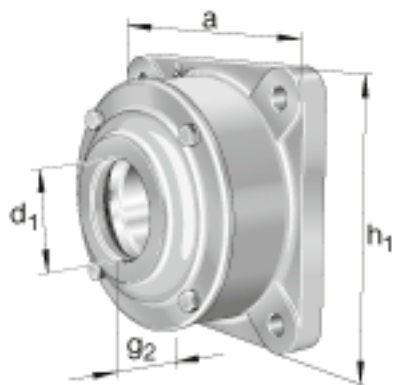

FAG F516-A-L + 20216K参数

尺寸	d_1	70	mm	-
	a	196	mm	-
	h_1	196	mm	-
	g_1	101	mm	-
	c	25	mm	-
	D	140	mm	-
	g_3	6	mm	-
	g_4	32	mm	-
	h	98	mm	-
	m	215	mm	-
	s	M16		-
	s	15.875	mm	-
	a x b x l	9 x 7.5 x 270	mm	毡条
说明		1		数量, 毡条
		20216K		型号, 轴承
其他		H216		质量, 紧定套
说明		FRM140/8.5		型号, 定位圈
		2		数量, 定位圈
重量		10000	g	质量, 轴承座
说明		F516-A-L		型号, 轴承座

FAG F516-A-L + 20216K图片