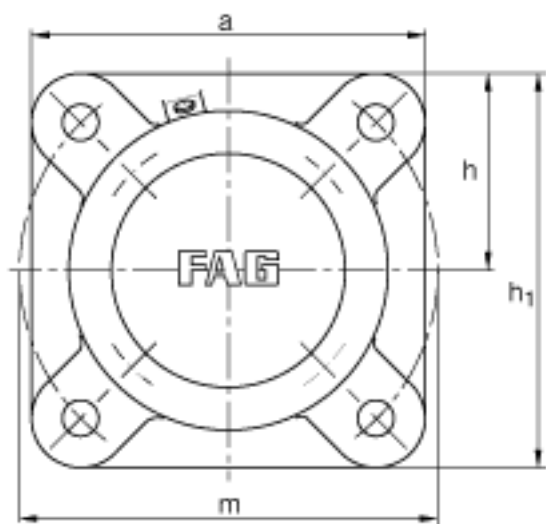

参考资料:<http://www.sozhou.com/p/23c3763f.html>