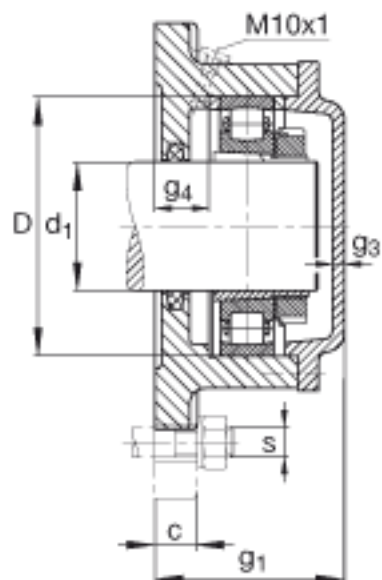

参考资料:<http://www.sozhou.com/p/23c3763f.html>