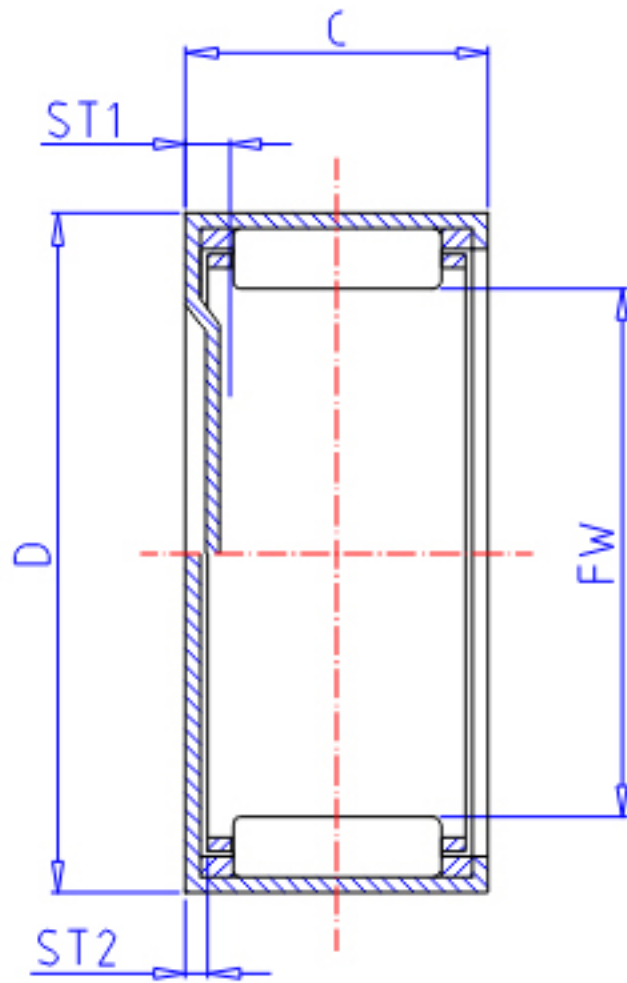

IKO TAM 2616参数

轴径	STDRT	26	mm	轴径
型号	ORDER	TAM 2616		型号
重量	MASS	34.50	g	重量
主要尺寸	FW	26	mm	内径
	D	34	mm	外径
	C	16	mm	宽度
	ST1	3.4	mm	-
	ST2	0.0	mm	-
	基本额定载荷	CR	15200	N
COR		22900	N	静载荷

IKO TAM 2616图片

参考资料:<http://www.sozhou.com/p/23b206d5.html>