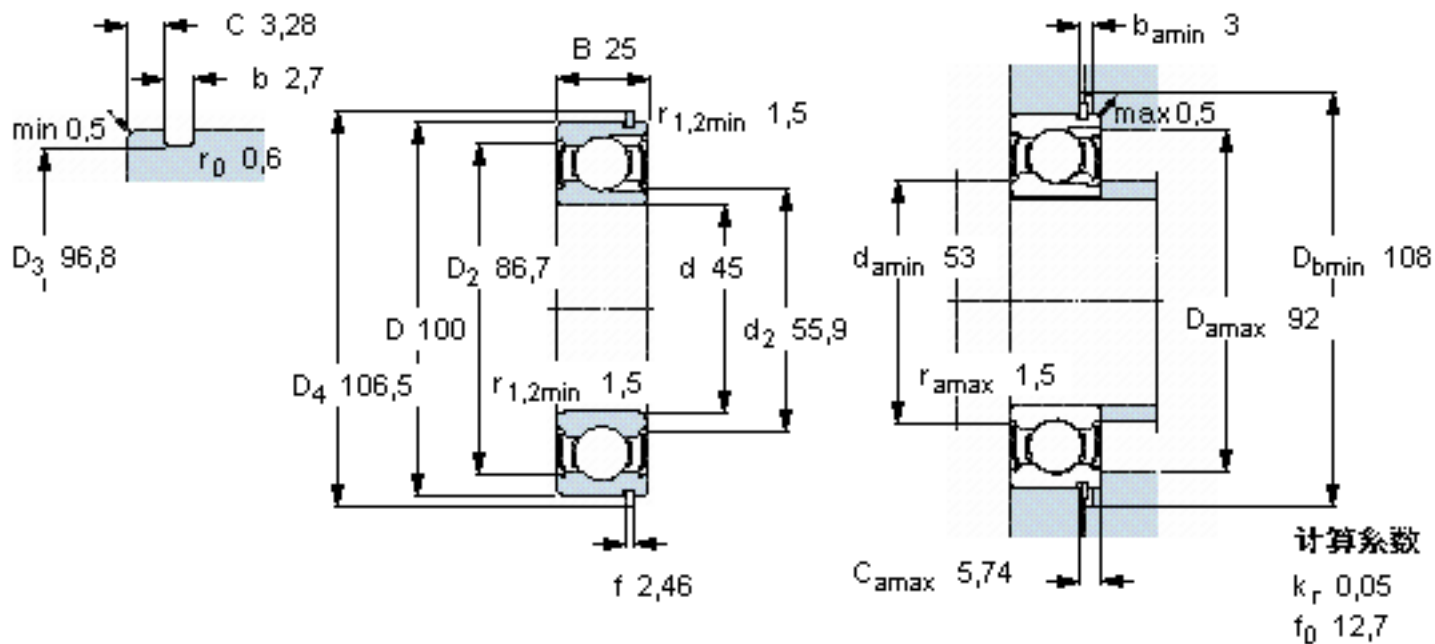

### SKF 309-2ZNR参数

主要尺寸	d	45	mm	-
	D	100	mm	-
	B	25	mm	-
基本额定载荷	C	59400	N	动载荷
	$C_0$	46500	N	静载荷
疲劳载荷极限	$P_u$	1960	N	-
额定转速	参考转速	13000	r/min	-
	极限转速	6300	r/min	-
重量	重量	880	g	-
型号	带开口环的轴承	309-2ZNR	-	-
	开口环	SP 100	-	-

### SKF 309-2ZNR图片

参考资料:<http://www.sozhou.com/p/23a45041.html>