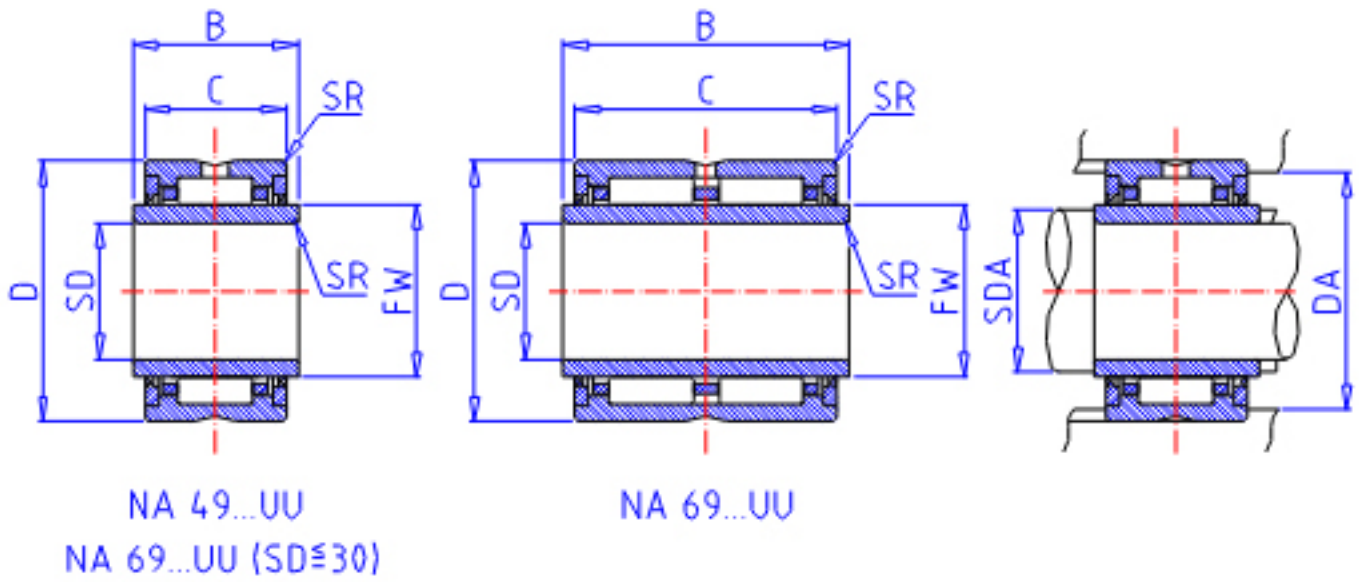

参考资料:<http://www.sozhou.com/p/239b149a.html>