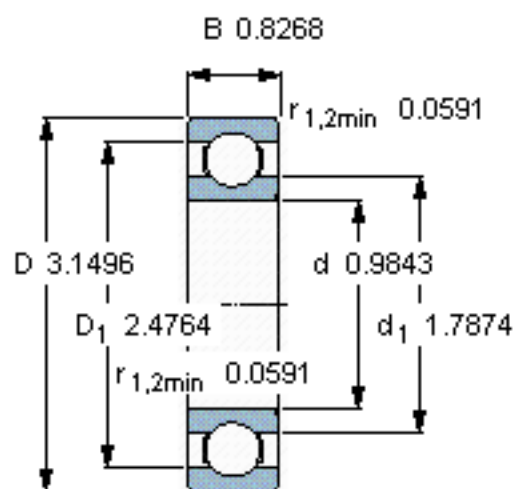

计算系数

k_r 0,035

f_0 12