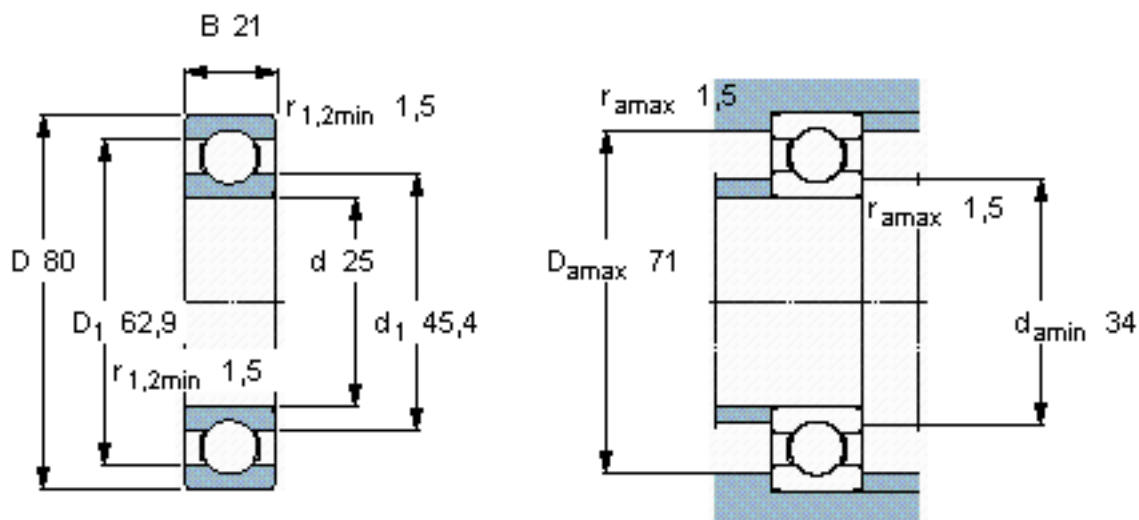

SKF 6405/W64参数

主要尺寸	d	25	mm	-
	D	80	mm	-
	B	21	mm	-
基本额定载荷	C	35800	N	动载荷
	$C_0$	19300	N	静载荷
疲劳载荷极限	$P_u$	815	N	-
极限转速	极限转速	5700	r/min	-
重量	重量	530	g	-
型号	* SKF 探索者轴承	6405/W64	-	-

SKF 6405/W64图片

计算系数

$k_r = 0,035$