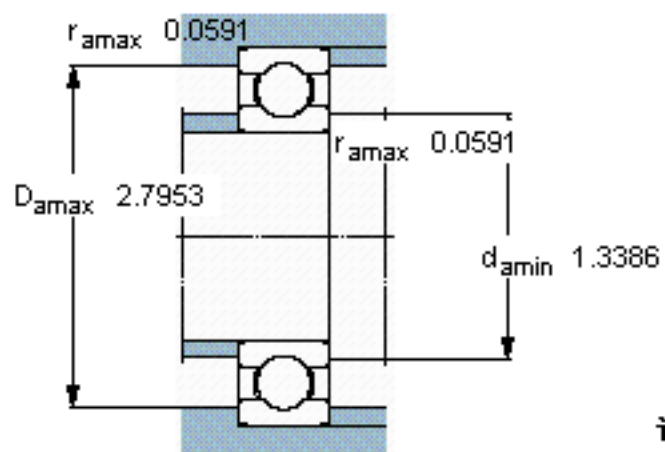

计算系数

k_r 0,035

f_0 12