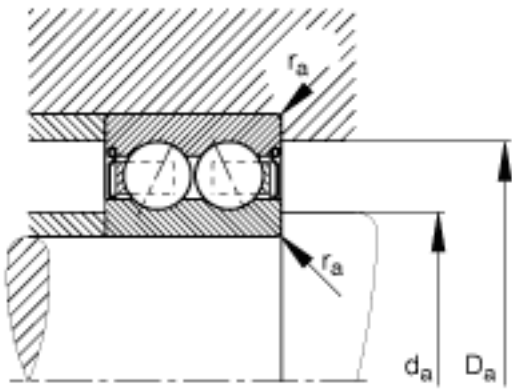

参考资料:<http://www.sozhou.com/p/23524df5.html>