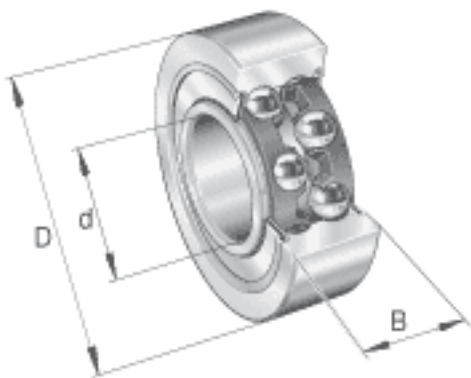

FAG 3302-BD-2HRS-TVH参数

尺寸	$r_{a \max}$	1	mm	-
	r_{\min}	1	mm	-
接触角	α	30		接触角
重量	m	122	g	质量
基本额定载荷	C_r	17200	N	基本额定动载荷, 径向
	C_{0r}	10600	N	基本额定静载荷, 径向
疲劳极限载荷	C_{ur}	710	N	疲劳极限载荷, 径向
极限转速	n_G	11100	r/min	极限转速
参考转速	n_B	13200	r/min	参考速度
尺寸	a	24.765	mm	-
	D_2	37.9	mm	-
	$D_{a \max}$	36.4	mm	-
	d_1	25.8	mm	-
	$d_{a \min}$	20.6	mm	-
	B	19	mm	-
	d	15	mm	-
	D	42	mm	-

FAG 3302-BD-2HRS-TVH图片

参考资料:<http://www.sozhou.com/p/23524df5.html>