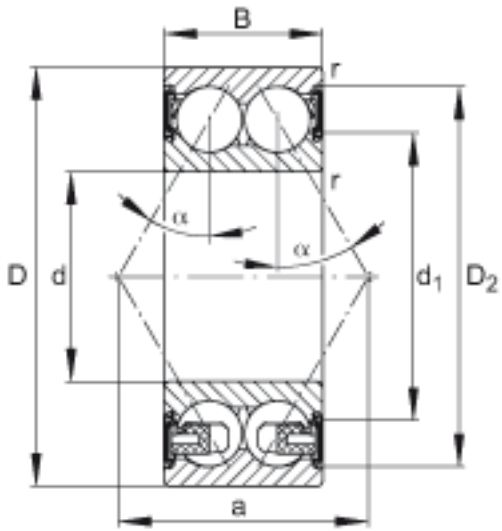

FAG 3302-BD-2HRS-TVH参数

尺寸	$r_{a \max}$	1	mm	-
	r_{\min}	1	mm	-
接触角	α	30		接触角
重量	m	122	g	质量
基本额定载荷	C_r	17200	N	基本额定动载荷, 径向
	C_{0r}	10600	N	基本额定静载荷, 径向
疲劳极限载荷	C_{ur}	710	N	疲劳极限载荷, 径向
极限转速	n_G	11100	r/min	极限转速
参考转速	n_B	13200	r/min	参考速度
尺寸	a	24.765	mm	-
	D_2	37.9	mm	-
	$D_{a \max}$	36.4	mm	-
	d_1	25.8	mm	-
	$d_{a \min}$	20.6	mm	-
	B	19	mm	-
	d	15	mm	-
	D	42	mm	-

FAG 3302-BD-2HRS-TVH图片

参考资料:<http://www.sozhou.com/p/23524df5.html>