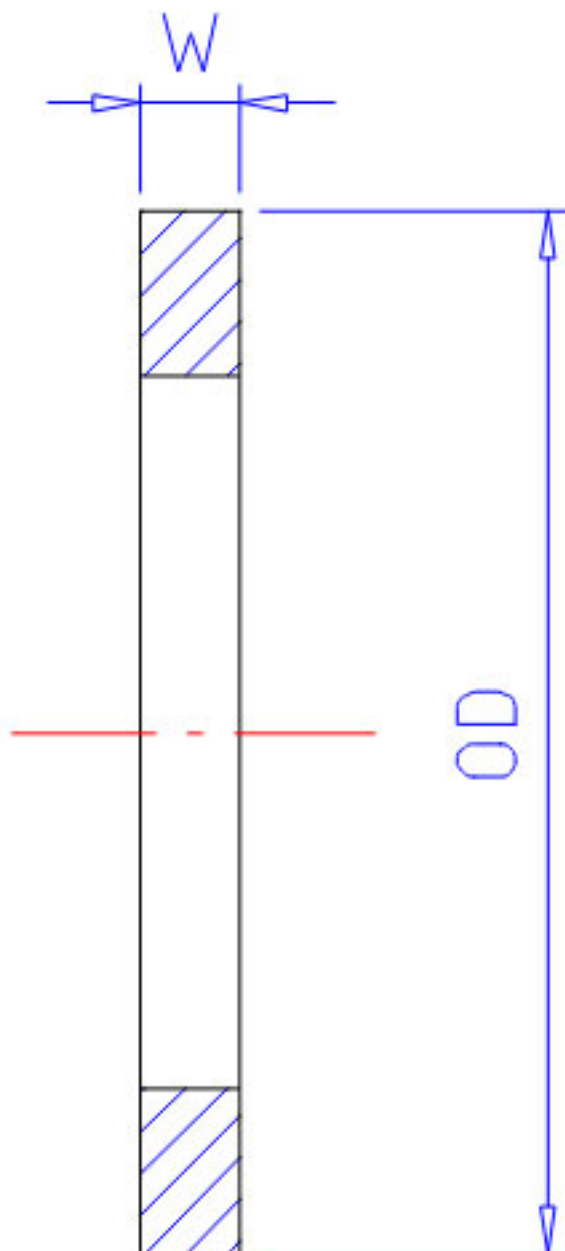

### NSK SR 240x20参数

型号	型号	SR 240x20		-
尺寸	OD	240	mm	外径
	W	20.0	mm	宽度

### NSK SR 240x20图片

参考资料:<http://www.sozhou.com/p/231b84f3.html>