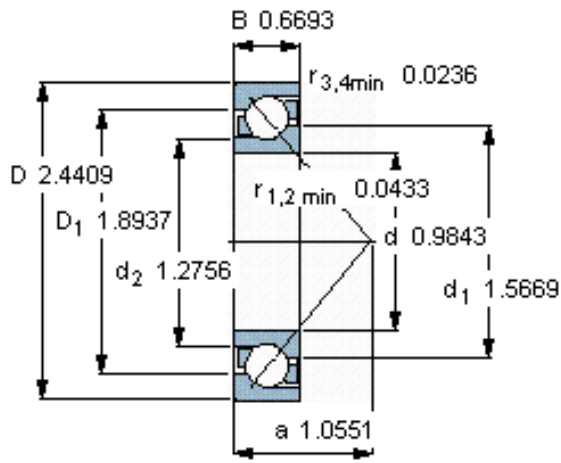

SKF 7305 BECBP \*参数

主要尺寸	d	25	mm	-
	D	62	mm	-
	B	17	mm	-
基本额定载荷	C	26500	N	动载荷
	$C_0$	15300	N	静载荷
疲劳载荷极限	$P_u$	655	N	-
额定转速	参考转速	15000	r/min	-
	极限转速	15000	r/min	-
重量	重量	230	g	-
型号	* SKF 探索者轴承	7305 BECBP *	-	-

SKF 7305 BECBP \*图片

参考资料: <http://www.sozhou.com/p/23035d3d.html>

**计算系数**

$k_r$  0,1

$k_a$  1,6

$e$  1,14

$X$  0,35

$Y$  0,57