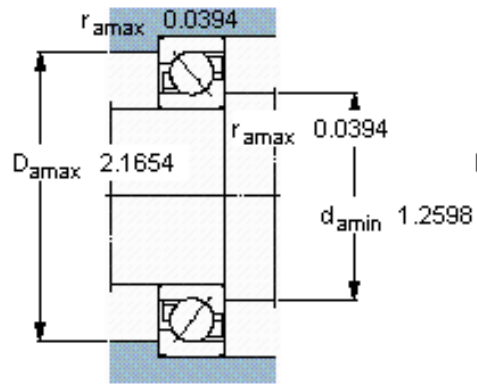

SKF 7305 BECBP \*参数

主要尺寸	d	25	mm	-
	D	62	mm	-
	B	17	mm	-
基本额定载荷	C	26500	N	动载荷
	$C_0$	15300	N	静载荷
疲劳载荷极限	$P_u$	655	N	-
额定转速	参考转速	15000	r/min	-
	极限转速	15000	r/min	-
重量	重量	230	g	-
型号	* SKF 探索者轴承	7305 BECBP *	-	-

SKF 7305 BECBP \*图片

参考资料: <http://www.sozhou.com/p/23035d3d.html>

**计算系数**

$k_r$  0,1

$k_a$  1,6

$e$  1,14

$X$  0,35

$Y$  0,57