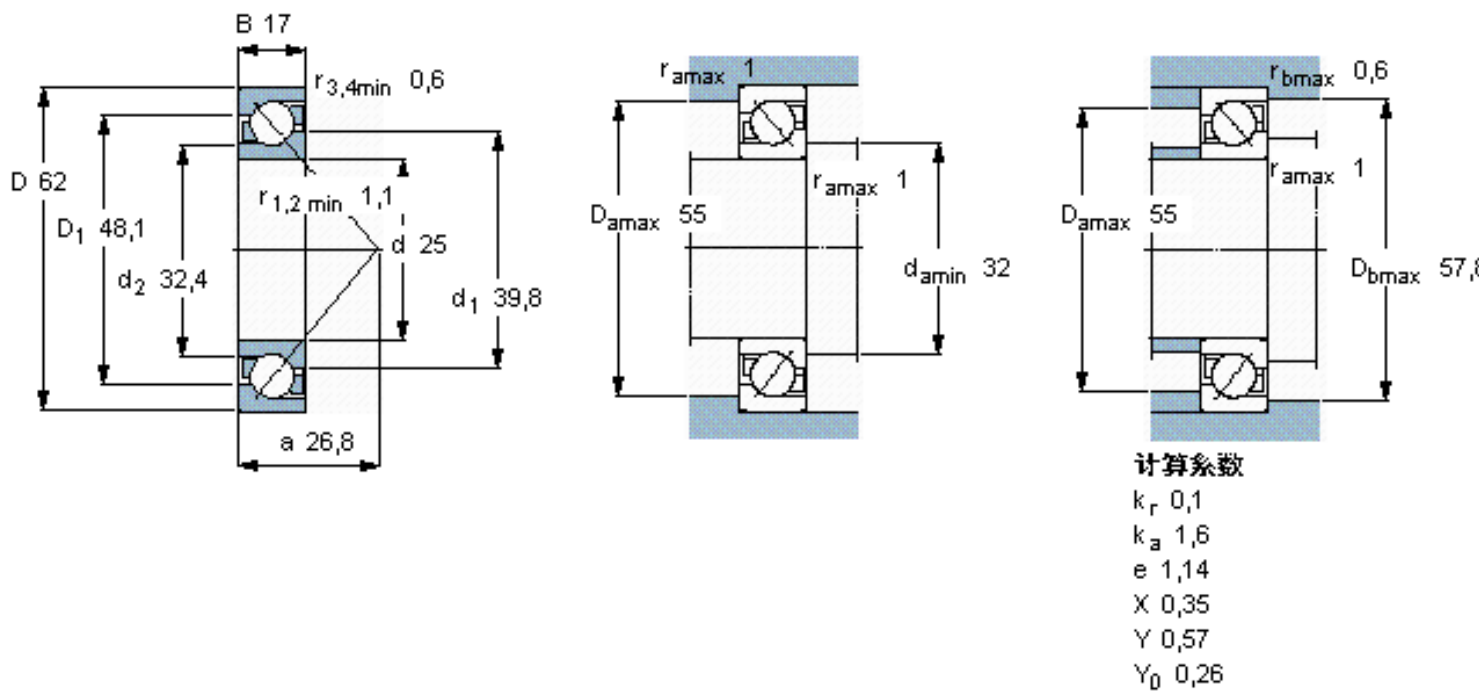

SKF 7305 BECBP \*参数

主要尺寸	d	25	mm	-
	D	62	mm	-
	B	17	mm	-
基本额定载荷	C	26500	N	动载荷
	$C_0$	15300	N	静载荷
疲劳载荷极限	$P_u$	655	N	-
额定转速	参考转速	15000	r/min	-
	极限转速	15000	r/min	-
重量	重量	230	g	-
型号	* SKF 探索者轴承	7305 BECBP *	-	-

SKF 7305 BECBP \*图片

参考资料: <http://www.sozhou.com/p/23035d3d.html>

**计算系数**

$k_r$  0,1

$k_a$  1,6

$e$  1,14

$X$  0,35

$Y$  0,57