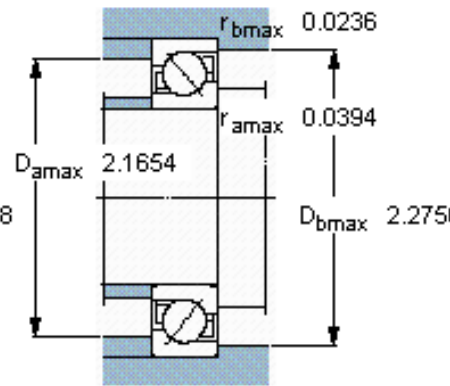

SKF 7305 BECBP \*参数

主要尺寸	d	25	mm	-
	D	62	mm	-
	B	17	mm	-
基本额定载荷	C	26500	N	动载荷
	$C_0$	15300	N	静载荷
疲劳载荷极限	$P_u$	655	N	-
额定转速	参考转速	15000	r/min	-
	极限转速	15000	r/min	-
重量	重量	230	g	-
型号	* SKF 探索者轴承	7305 BECBP *	-	-

SKF 7305 BECBP \*图片

参考资料: <http://www.sozhou.com/p/23035d3d.html>

**计算系数**

$k_r$  0,1

$k_a$  1,6

$e$  1,14

$X$  0,35

$Y$  0,57