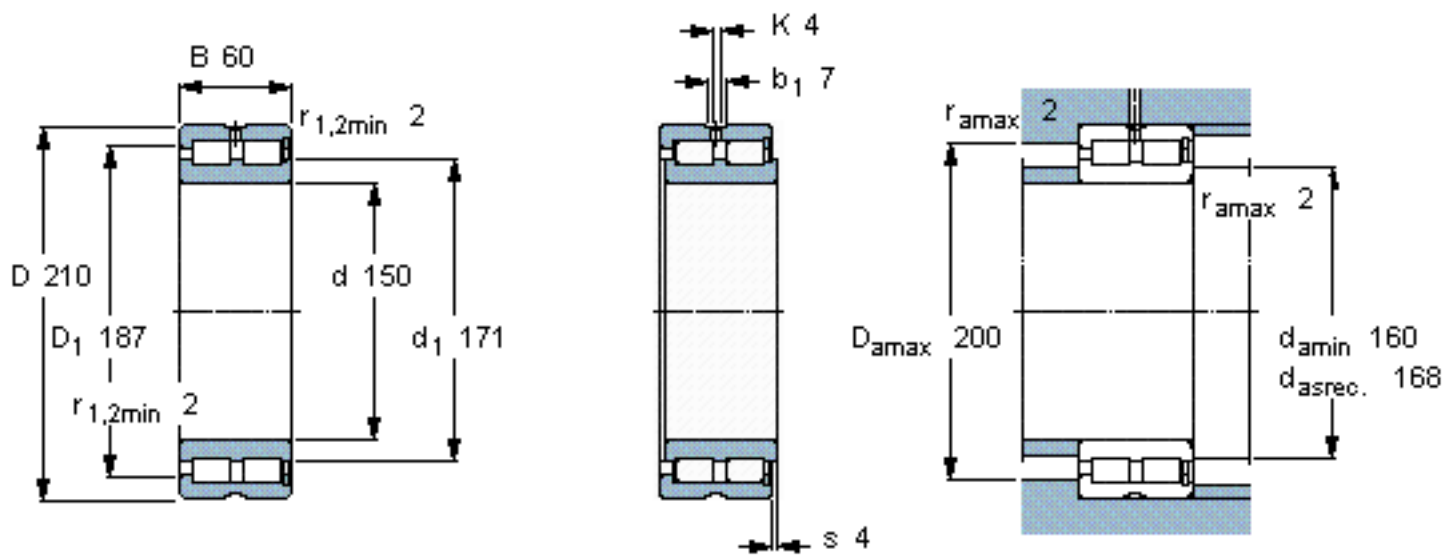

SKF NNCF 4930 CV参数

主要尺寸	d	150	mm	-
	D	210	mm	-
	B	60	mm	-
基本额定载荷	C	429000	N	动载荷
	C_0	830000	N	静载荷
疲劳载荷极限	P_u	91500	N	-
额定转速	参考转速	1400	r/min	-
	极限转速	1700	r/min	-
重量	重量	6550	g	-
型号	型号	NNCF 4930 CV	-	-

SKF NNCF 4930 CV图片

计算系数

k_r 0,25

参考资料: <http://www.sozhou.com/p/22c0fe53.html>