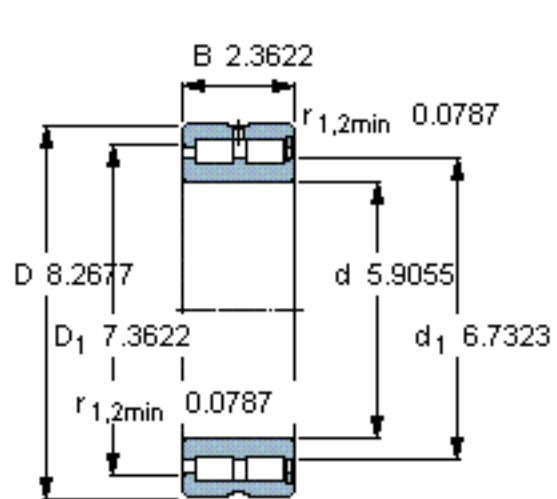

SKF NNCF 4930 CV参数

主要尺寸	d	150	mm	-
	D	210	mm	-
	B	60	mm	-
基本额定载荷	C	429000	N	动载荷
	$C_0$	830000	N	静载荷
疲劳载荷极限	$P_u$	91500	N	-
额定转速	参考转速	1400	r/min	-
	极限转速	1700	r/min	-
重量	重量	6550	g	-
型号	型号	NNCF 4930 CV	-	-

SKF NNCF 4930 CV图片

计算系数

$k_r$  0,25

参考资料: <http://www.sozhou.com/p/22c0fe53.html>

**计算系数**

$k_r$  0,25