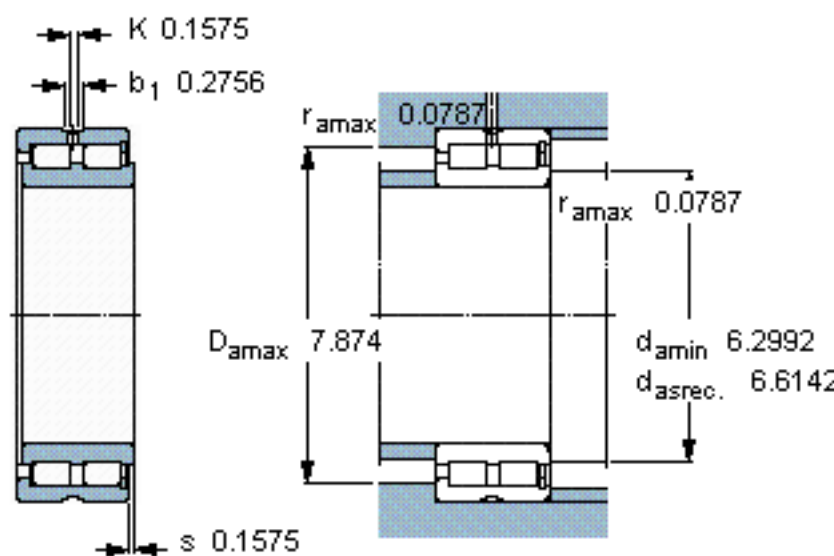

SKF NNCF 4930 CV参数

主要尺寸	d	150	mm	-
	D	210	mm	-
	B	60	mm	-
基本额定载荷	C	429000	N	动载荷
	$C_0$	830000	N	静载荷
疲劳载荷极限	$P_u$	91500	N	-
额定转速	参考转速	1400	r/min	-
	极限转速	1700	r/min	-
重量	重量	6550	g	-
型号	型号	NNCF 4930 CV	-	-

SKF NNCF 4930 CV图片

计算系数

$k_r$  0,25

参考资料: <http://www.sozhou.com/p/22c0fe53.html>

**计算系数**

$k_r$  0,25