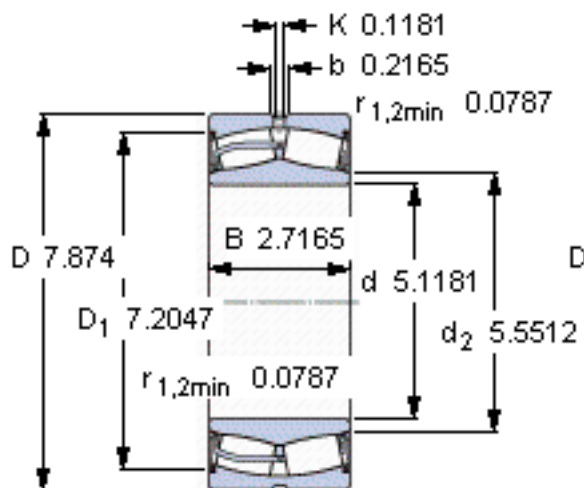

SKF 24026-2CS5/VT143 \*参数

主要尺寸	d	130	mm	-
	D	200	mm	-
	B	69	mm	-
基本额定载荷	C	540000	N	动载荷
	$C_0$	815000	N	静载荷
疲劳载荷极限	$P_u$	81500	N	-
额定转速	参考转速	-	r/min	-
	极限转速	600	r/min	-
重量	重量	8050	g	-
型号	* SKF 探索者轴承	24026-2CS5/VT143 *	-	-

SKF 24026-2CS5/VT143 \*图片

计算系数  
e 0,3  
Y<sub>1</sub> 2,3  
Y<sub>2</sub> 3,4  
Y<sub>0</sub> 2,2

计算系数  
e 0,3  
Y<sub>1</sub> 2,3  
Y<sub>2</sub> 3,4  
Y<sub>0</sub> 2,2

参考资料:<http://www.sozhou.com/p/22ba218c.html>