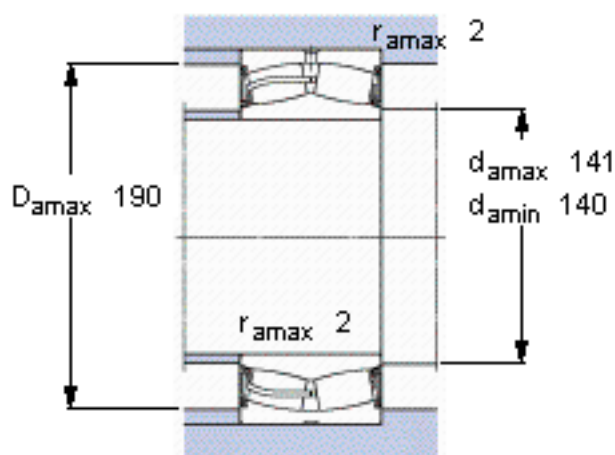

SKF 24026-2CS5/VT143 \*参数

主要尺寸	d	130	mm	-
	D	200	mm	-
	B	69	mm	-
基本额定载荷	C	540000	N	动载荷
	$C_0$	815000	N	静载荷
疲劳载荷极限	$P_u$	81500	N	-
额定转速	参考转速	-	r/min	-
	极限转速	600	r/min	-
重量	重量	8050	g	-
型号	* SKF 探索者轴承	24026-2CS5/VT143 *	-	-

SKF 24026-2CS5/VT143 \*图片

计算系数  
e 0,3  
Y<sub>1</sub> 2,3  
Y<sub>2</sub> 3,4  
Y<sub>0</sub> 2,2

计算系数  
e 0,3  
Y<sub>1</sub> 2,3  
Y<sub>2</sub> 3,4  
Y<sub>0</sub> 2,2

参考资料:<http://www.sozhou.com/p/22ba218c.html>