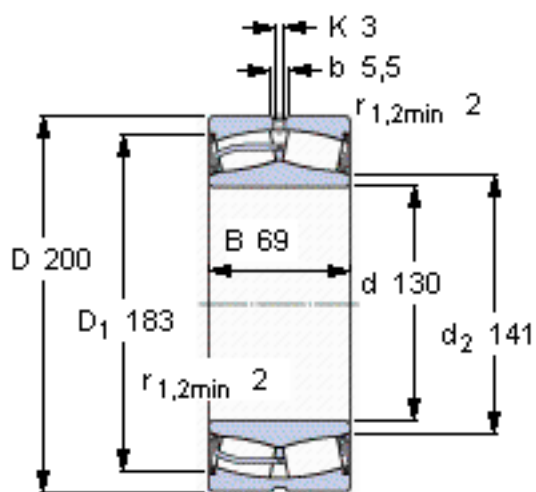

SKF 24026-2CS5/VT143 \*参数

主要尺寸	d	130	mm	-
	D	200	mm	-
	B	69	mm	-
基本额定载荷	C	540000	N	动载荷
	$C_0$	815000	N	静载荷
疲劳载荷极限	$P_u$	81500	N	-
额定转速	参考转速	-	r/min	-
	极限转速	600	r/min	-
重量	重量	8050	g	-
型号	* SKF 探索者轴承	24026-2CS5/VT143 *	-	-

SKF 24026-2CS5/VT143 \*图片

计算系数  
e 0,3  
Y<sub>1</sub> 2,3  
Y<sub>2</sub> 3,4  
Y<sub>0</sub> 2,2

计算系数  
e 0,3  
Y<sub>1</sub> 2,3  
Y<sub>2</sub> 3,4  
Y<sub>0</sub> 2,2

参考资料:<http://www.sozhou.com/p/22ba218c.html>