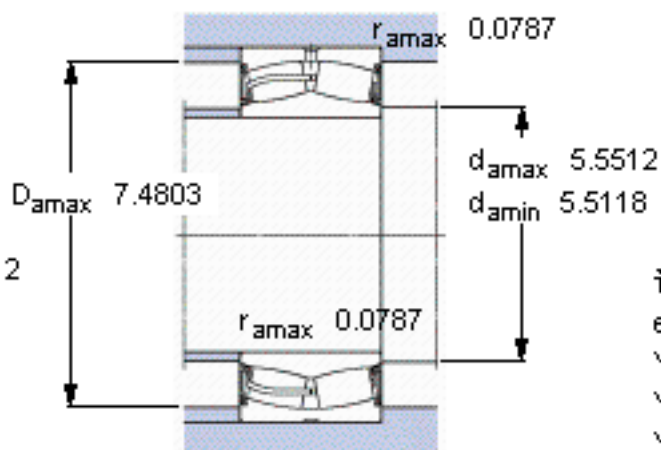

SKF 24026-2CS5/VT143 \*参数

主要尺寸	d	130	mm	-
	D	200	mm	-
	B	69	mm	-
基本额定载荷	C	540000	N	动载荷
	$C_0$	815000	N	静载荷
疲劳载荷极限	$P_u$	81500	N	-
额定转速	参考转速	-	r/min	-
	极限转速	600	r/min	-
重量	重量	8050	g	-
型号	* SKF 探索者轴承	24026-2CS5/VT143 *	-	-

SKF 24026-2CS5/VT143 \*图片

计算系数  
e 0,3  
Y<sub>1</sub> 2,3  
Y<sub>2</sub> 3,4  
Y<sub>0</sub> 2,2

计算系数  
e 0,3  
Y<sub>1</sub> 2,3  
Y<sub>2</sub> 3,4  
Y<sub>0</sub> 2,2

参考资料:<http://www.sozhou.com/p/22ba218c.html>