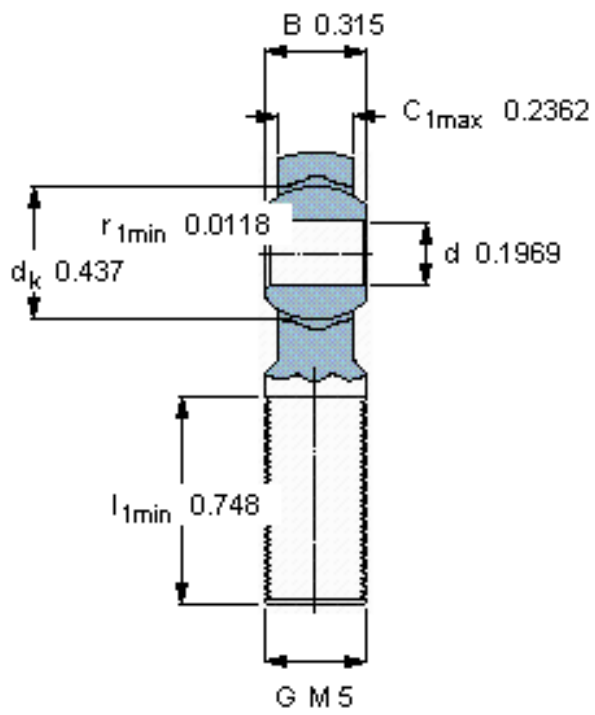

SKF SALKB 5 F参数

主要尺寸	d	5	mm	-
	最大	19	mm	-
	B	8	mm	-
	6g	M 5	mm	-
	最大	6	mm	-
	h	33	mm	-
倾斜角	倾斜角	13	度	-
基本额定载荷	C	3250	N	动载荷
	C_0	5300	N	静载荷
重量	重量	14	g	-
型号	带右或左螺纹的杆端关节轴承	SALKB 5 F	-	-

SKF SALKB 5 F图片

特定负荷系数
K 50
材料常数
 K_M 530

参考资料: <http://www.sozhou.com/p/229c3a67.html>

特定負荷係数

K 50

材料定数

K_M 530