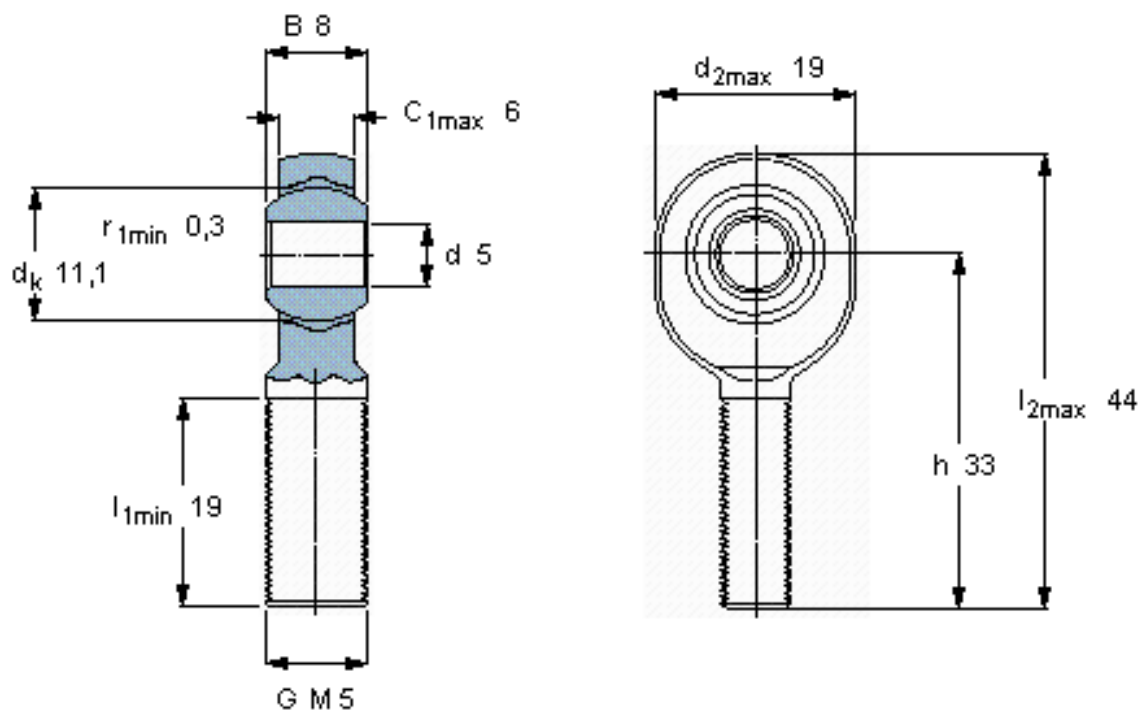

SKF SALKB 5 F参数

主要尺寸	d	5	mm	-
	最大	19	mm	-
	B	8	mm	-
	6g	M 5	mm	-
	最大	6	mm	-
	h	33	mm	-
倾斜角	倾斜角	13	度	-
基本额定载荷	C	3250	N	动载荷
	C_0	5300	N	静载荷
重量	重量	14	g	-
型号	带右或左螺纹的杆端关节轴承	SALKB 5 F	-	-

SKF SALKB 5 F图片

特定负荷系数
K 50
材料常数
 K_M 530