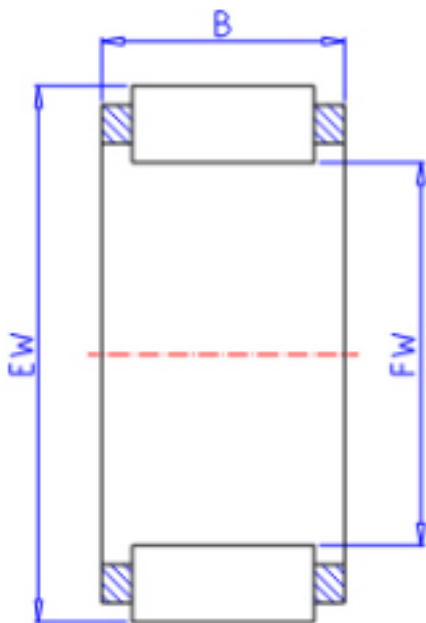

KOYO VP35/20A参数

主要尺寸	FW	35	mm	内径
	EW	40	mm	外径
	B	20.0	mm	宽度
型号	ORDER	VP35/20A		型号
基本额定载荷	C	23800	N	动载荷
	C0	44800	N	静载荷
极限转速	NO	13000	1/min	油润滑

KOYO VP35/20A图片

参考资料:<http://www.sozhou.com/p/228756b4.html>