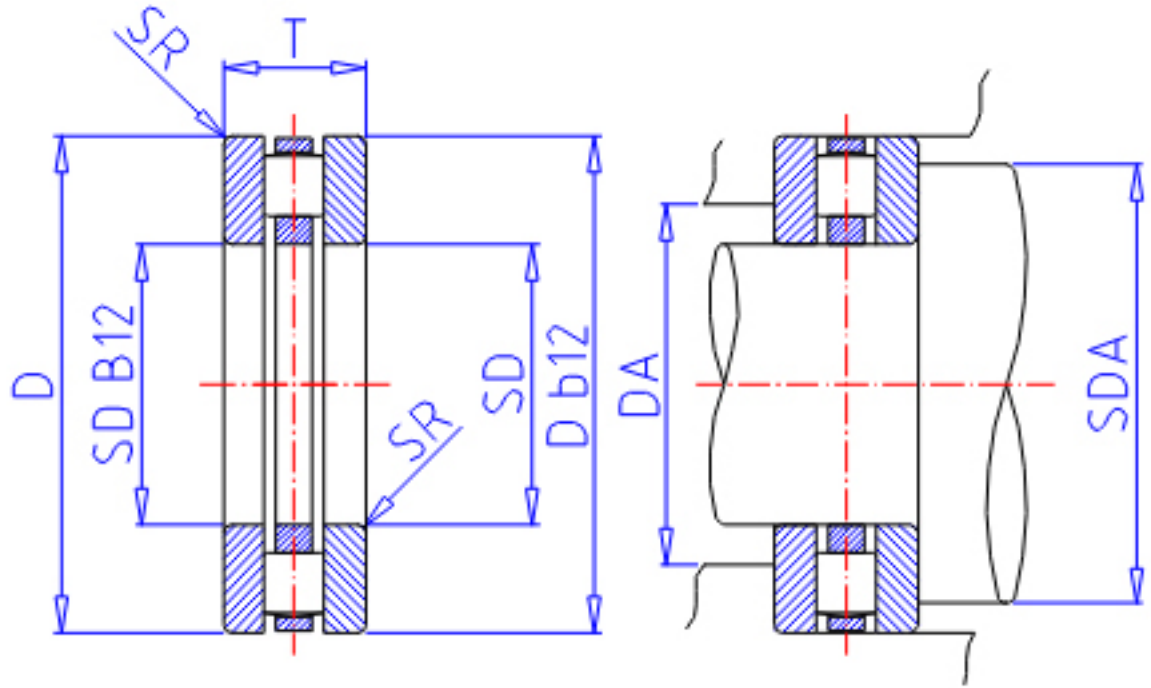

IKO AZ 10249参数

轴径	STDRT	10	mm	轴径
型号	ORDER	AZ 10249		型号
重量	MASS	24.6	g	重量
主要尺寸	SD	10	mm	内径
	D	24	mm	外径
	T	9	mm	宽度
	SR	0.3	mm	(最大)
基本额定载荷	SDA	21	mm	(最小)
	CA	8990	N	动载荷
	COA	19100	N	径向静载荷

IKO AZ 10249图片

参考资料:<http://www.sozhou.com/p/223180a6.html>