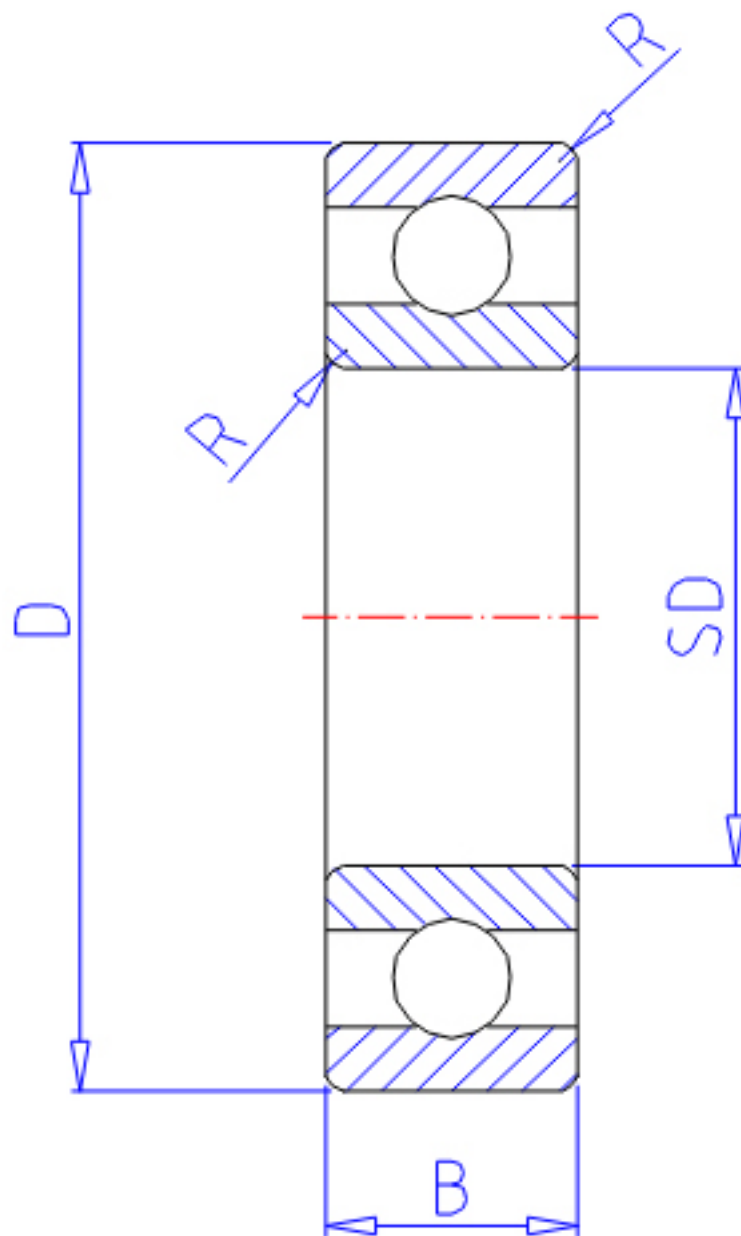

NTN 62/32参数

主要尺寸	SD	32	mm	-
	D	65	mm	外径
	B	17	mm	宽度
	R	1.0	mm	-
型号	ORDER	62/32		型号
基本额定载荷	CR	20700	N	动载荷
	COR	11600	N	静载荷
	CRF	2110	kgf	动载荷
	CORF	1190	kgf	静载荷
极限转速	LSG	11000	r/min	脂润滑
	LSO	12000	r/min	油润滑
重量	MASS	230	g	重量

NTN 62/32图片

参考资料:<http://www.sozhou.com/p/221744f0.html>