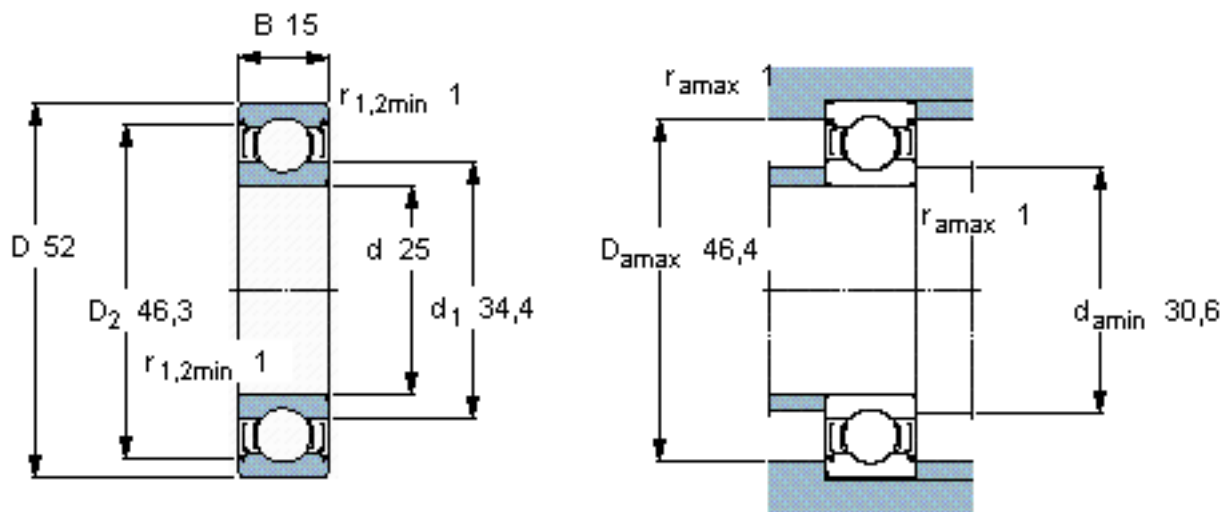

SKF 6205-2Z *参数

主要尺寸	d	25	mm	-
	D	52	mm	-
	B	15	mm	-
基本额定载荷	C	14800	N	动载荷
	C_0	7800	N	静载荷
疲劳载荷极限	P_u	335	N	-
额定转速	参考转速	28000	r/min	-
	极限转速	14000	r/min	-
重量	重量	130	g	-
型号	* SKF 探索者轴承	6205-2Z *	-	-

SKF 6205-2Z *图片