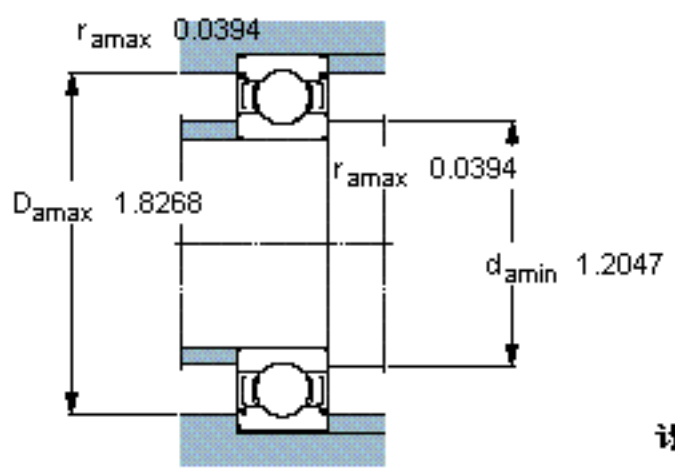

计算系数
 k_r 0,025
 f_0 14