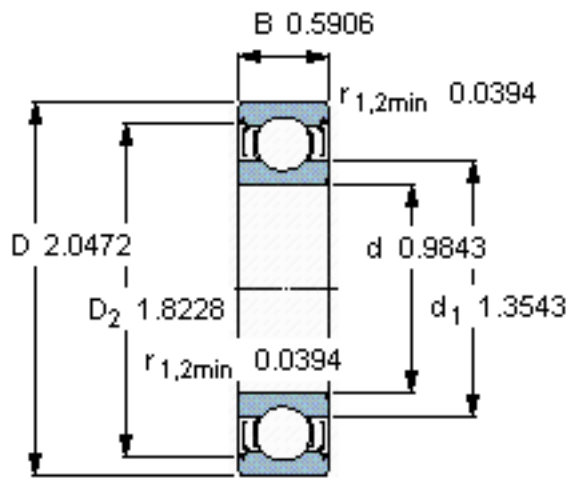

计算系数
 k_r 0,025
 f_0 14