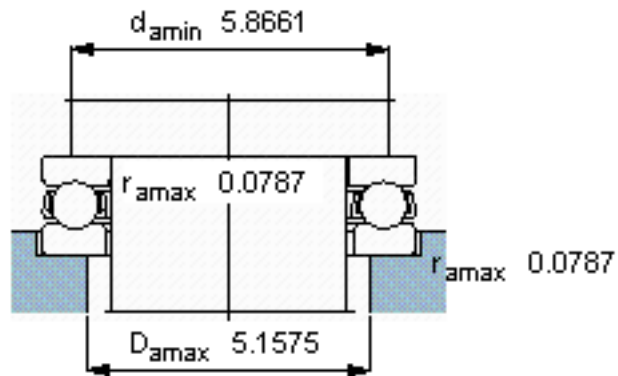

SKF 51418 M参数

主要尺寸	d	90	mm	-
	D	190	mm	-
	H	77	mm	-
基本额定载荷	C	307000	N	动载荷
	C_0	815000	N	静载荷
疲劳载荷极限	P_u	25500	N	-
最小载荷系数	A	3.5	-	-
额定转速	额定转度	1100	r/min	-
	极限转速	1500	r/min	-
重量	重量	11000	g	-
型号	型号	51418 M	-	-

SKF 51418 M图片

参考资料:<http://www.sozhou.com/p/21b5909a.html>