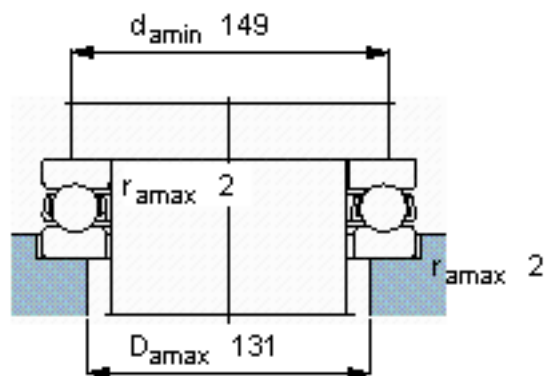

SKF 51418 M参数

主要尺寸	d	90	mm	-
	D	190	mm	-
	H	77	mm	-
基本额定载荷	C	307000	N	动载荷
	C_0	815000	N	静载荷
疲劳载荷极限	P_u	25500	N	-
最小载荷系数	A	3.5	-	-
额定转速	额定转度	1100	r/min	-
	极限转速	1500	r/min	-
重量	重量	11000	g	-
型号	型号	51418 M	-	-

SKF 51418 M图片

参考资料:<http://www.sozhou.com/p/21b5909a.html>