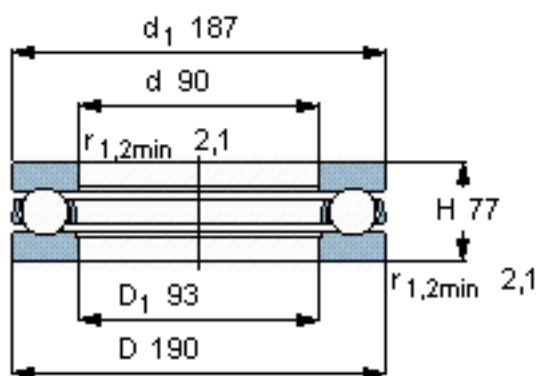

SKF 51418 M参数

主要尺寸	d	90	mm	-
	D	190	mm	-
	H	77	mm	-
基本额定载荷	C	307000	N	动载荷
	C_0	815000	N	静载荷
疲劳载荷极限	P_u	25500	N	-
最小载荷系数	A	3.5	-	-
额定转速	额定转度	1100	r/min	-
	极限转速	1500	r/min	-
重量	重量	11000	g	-
型号	型号	51418 M	-	-

SKF 51418 M图片

参考资料:<http://www.sozhou.com/p/21b5909a.html>