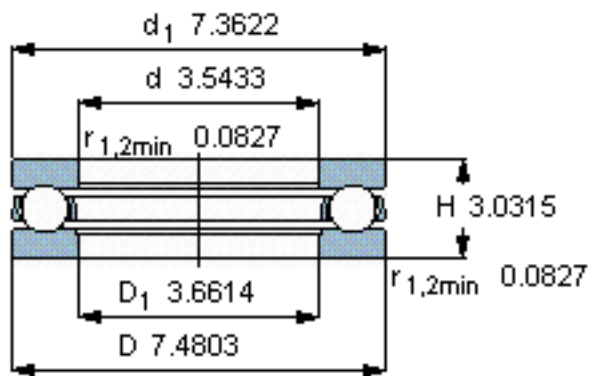

### SKF 51418 M参数

主要尺寸	d	90	mm	-
	D	190	mm	-
	H	77	mm	-
基本额定载荷	C	307000	N	动载荷
	$C_0$	815000	N	静载荷
疲劳载荷极限	$P_u$	25500	N	-
最小载荷系数	A	3.5	-	-
额定转速	额定转度	1100	r/min	-
	极限转速	1500	r/min	-
重量	重量	11000	g	-
型号	型号	51418 M	-	-

### SKF 51418 M图片

参考资料:<http://www.sozhou.com/p/21b5909a.html>