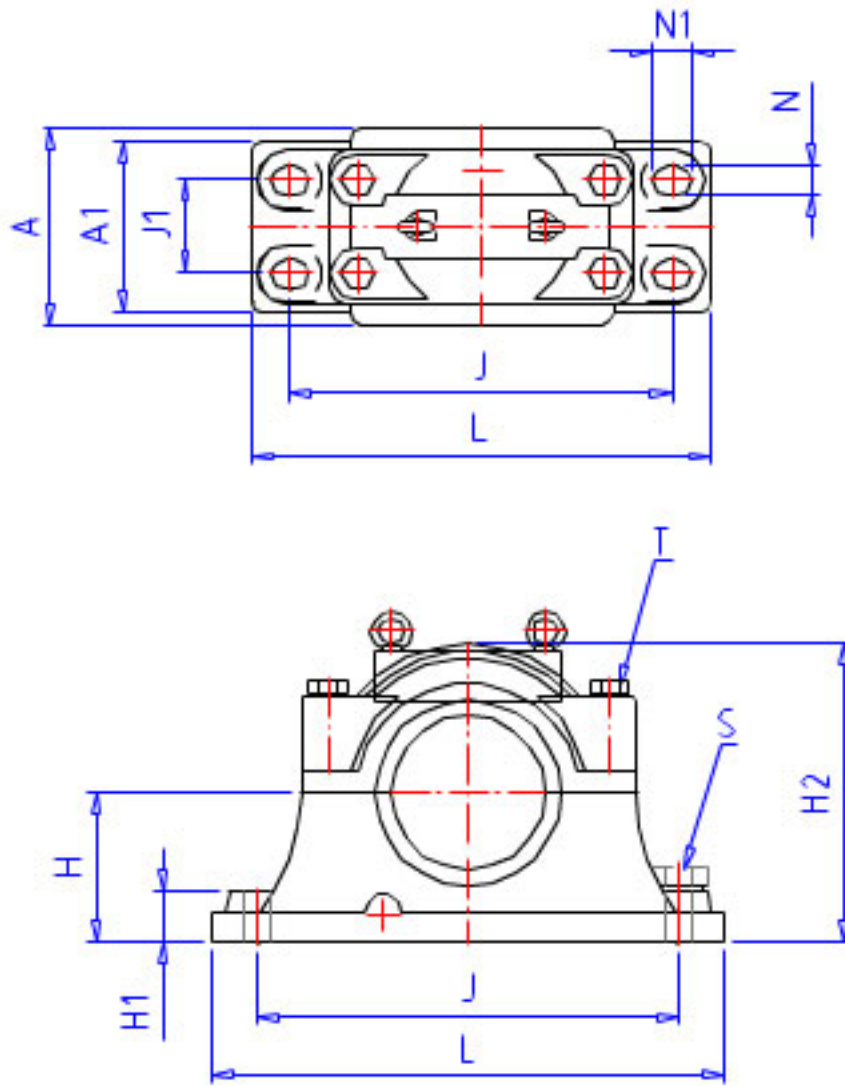

NSK SD 3138S参数

型号	型号	SD 3138S		-
轴径	D1	170	mm	轴径
轴承座	PLB	SD 3138S		型号
适用部件	AN	23138 CK		调心球轴承
	AD	H 3138		紧定套型号
尺寸	DH8	320	mm	直径
	HH13	190	mm	高度
	J	560	mm	长度
	J1	140	mm	长度
	N	36	mm	长度
	N1	46	mm	长度
	A	290	mm	长度
	L	680	mm	长度
	A1	270	mm	宽度
	H1	55	mm	高度
	H2	385	mm	高度
	G	114	mm	高度
	G1	104	mm	高度
	T	M24	mm	规格
S	M30	mm	规格	
重量	MASS	110000	g	重量
油封	OS	GS 38		油封

NSK SD 3138S图片

参考资料:<http://www.sozhou.com/p/2188d1fa.html>