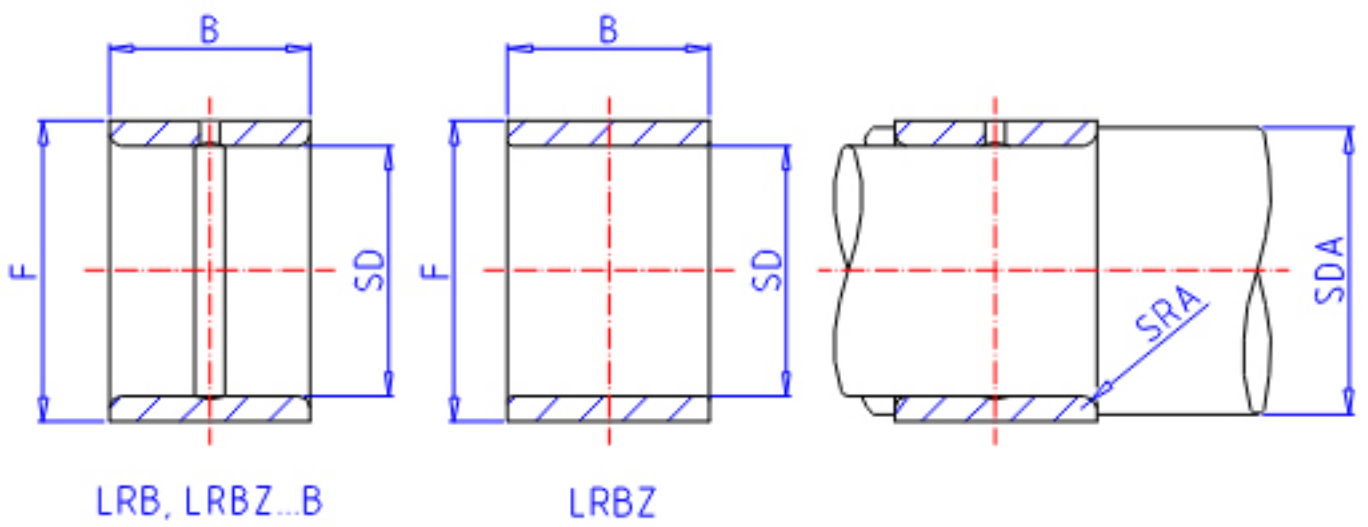

参考资料:<http://www.sozhou.com/p/215585c5.html>