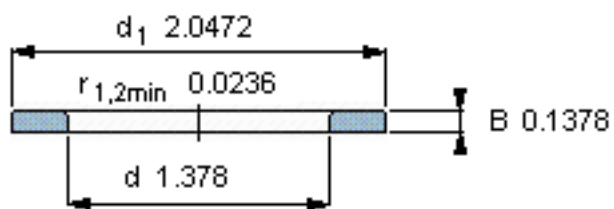

SKF WS 81107参数

尺寸	d	35	mm	-
	D	-	mm	-
	B	3.5	mm	-
	d_1	52	mm	-
	D_1	-	mm	-
	$r_1、r_{1.2}$	0.6	mm	-
重量	重量	32	g	-
型号	型号	WS 81107	-	-

SKF WS 81107图片

轴垫圈

轴垫圈

参考资料:<http://www.sozhou.com/p/2113ff1b.html>