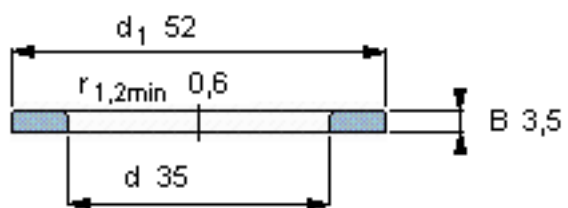

SKF WS 81107参数

尺寸	d	35	mm	-
	D	-	mm	-
	B	3.5	mm	-
	d_1	52	mm	-
	D_1	-	mm	-
	$r_1、r_{1.2}$	0.6	mm	-
重量	重量	32	g	-
型号	型号	WS 81107	-	-

SKF WS 81107图片

轴垫圈

轴垫圈

参考资料:<http://www.sozhou.com/p/2113ff1b.html>