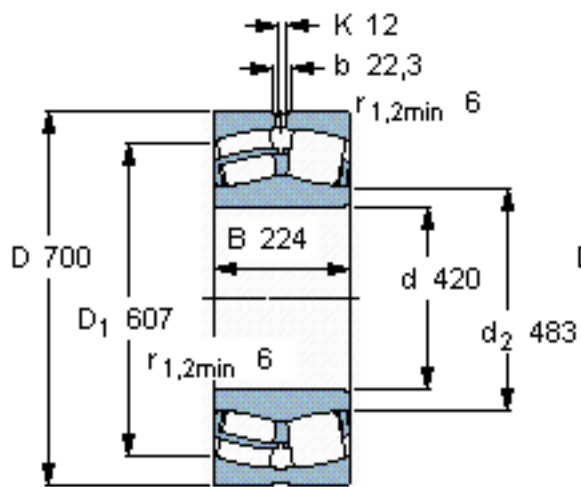

SKF 23184 CJ/W33 *参数

主要尺寸	d	420	mm	-
	D	700	mm	-
	B	224	mm	-
基本额定载荷	C	5600000	N	动载荷
	C_0	9300000	N	静载荷
疲劳载荷极限	P_u	620000	N	-
额定转速	参考转速	480	r/min	-
	极限转速	900	r/min	-
重量	重量	350000	g	-
型号	* SKF 探索者轴承	23184 CJ/W33 *	-	-

SKF 23184 CJ/W33 *图片

计算系数
e 0,3
Y₁ 2,3
Y₂ 3,4
Y₀ 2,2

计算系数
e 0,3
Y₁ 2,3
Y₂ 3,4
Y₀ 2,2

参考资料:<http://www.sozhou.com/p/20f743b7.html>