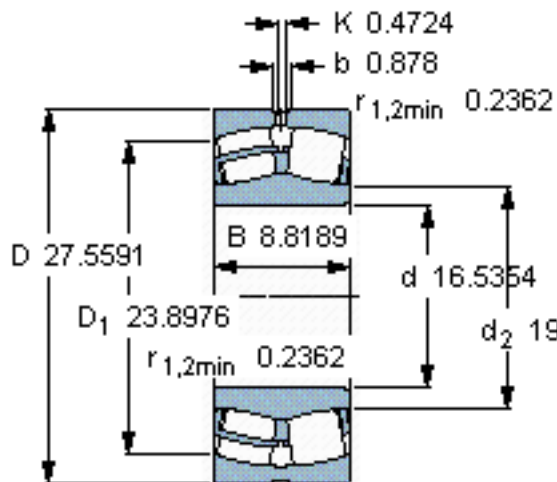

SKF 23184 CJ/W33 *参数

主要尺寸	d	420	mm	-
	D	700	mm	-
	B	224	mm	-
基本额定载荷	C	5600000	N	动载荷
	C_0	9300000	N	静载荷
疲劳载荷极限	P_u	620000	N	-
额定转速	参考转速	480	r/min	-
	极限转速	900	r/min	-
重量	重量	350000	g	-
型号	* SKF 探索者轴承	23184 CJ/W33 *	-	-

SKF 23184 CJ/W33 *图片

计算系数
e 0,3
Y₁ 2,3
Y₂ 3,4
Y₀ 2,2

计算系数
e 0,3
Y₁ 2,3
Y₂ 3,4
Y₀ 2,2

参考资料:<http://www.sozhou.com/p/20f743b7.html>