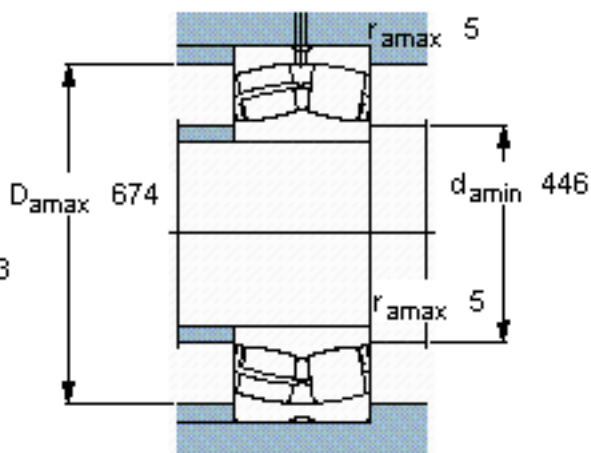

SKF 23184 CJ/W33 *参数

主要尺寸	d	420	mm	-
	D	700	mm	-
	B	224	mm	-
基本额定载荷	C	5600000	N	动载荷
	C_0	9300000	N	静载荷
疲劳载荷极限	P_u	620000	N	-
额定转速	参考转速	480	r/min	-
	极限转速	900	r/min	-
重量	重量	350000	g	-
型号	* SKF 探索者轴承	23184 CJ/W33 *	-	-

SKF 23184 CJ/W33 *图片

计算系数
e 0,3
Y₁ 2,3
Y₂ 3,4
Y₀ 2,2

计算系数
e 0,3
Y₁ 2,3
Y₂ 3,4
Y₀ 2,2

参考资料:<http://www.sozhou.com/p/20f743b7.html>