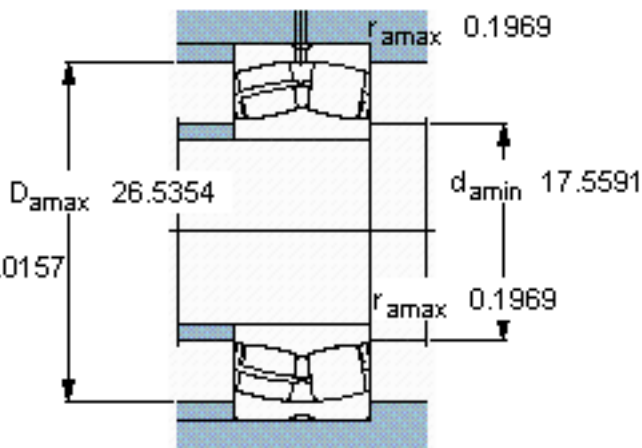

SKF 23184 CJ/W33 *参数

主要尺寸	d	420	mm	-
	D	700	mm	-
	B	224	mm	-
基本额定载荷	C	5600000	N	动载荷
	C_0	9300000	N	静载荷
疲劳载荷极限	P_u	620000	N	-
额定转速	参考转速	480	r/min	-
	极限转速	900	r/min	-
重量	重量	350000	g	-
型号	* SKF 探索者轴承	23184 CJ/W33 *	-	-

SKF 23184 CJ/W33 *图片

计算系数
e 0,3
Y₁ 2,3
Y₂ 3,4
Y₀ 2,2

计算系数
e 0,3
Y₁ 2,3
Y₂ 3,4
Y₀ 2,2

参考资料:<http://www.sozhou.com/p/20f743b7.html>