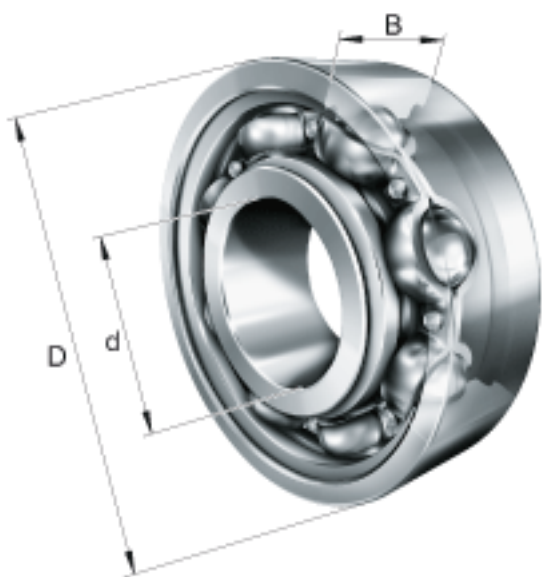

FAG 6002-C参数

尺寸	d	15	mm	-
	D	32	mm	-
	B	9	mm	-
	D₂	29	mm	-
	D_{a max}	30	mm	-
	d₂	18.9	mm	-
	d_{a min}	17	mm	-
	r_{a max}	0.3	mm	-
	r_{min}	0.3	mm	-
重量	m	31	g	质量
基本额定载荷	C_r	6000	N	基本额定动载荷，径向
	C_{0r}	2850	N	基本额定静载荷，径向
极限转速	n_G	37000	r/min	极限转速
参考转速	n_B	23200	r/min	参考转速
疲劳极限载荷	C_{ur}	171	N	疲劳极限载荷，径向

FAG 6002-C图片