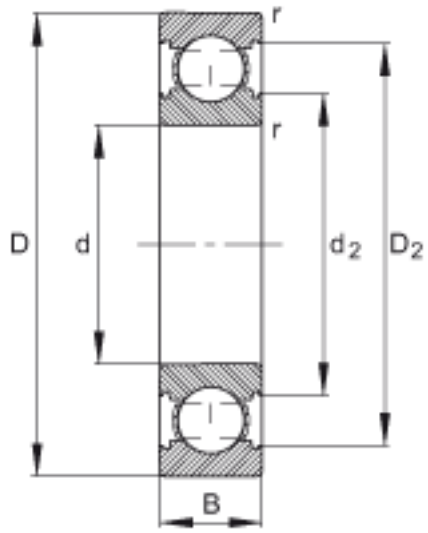

参考资料:<http://www.sozhou.com/p/20c13630.html>