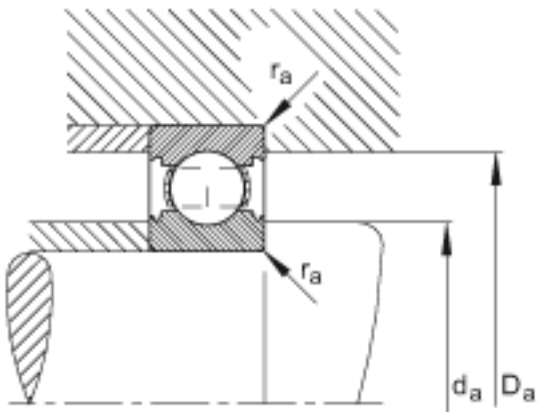

参考资料:<http://www.sozhou.com/p/20c13630.html>