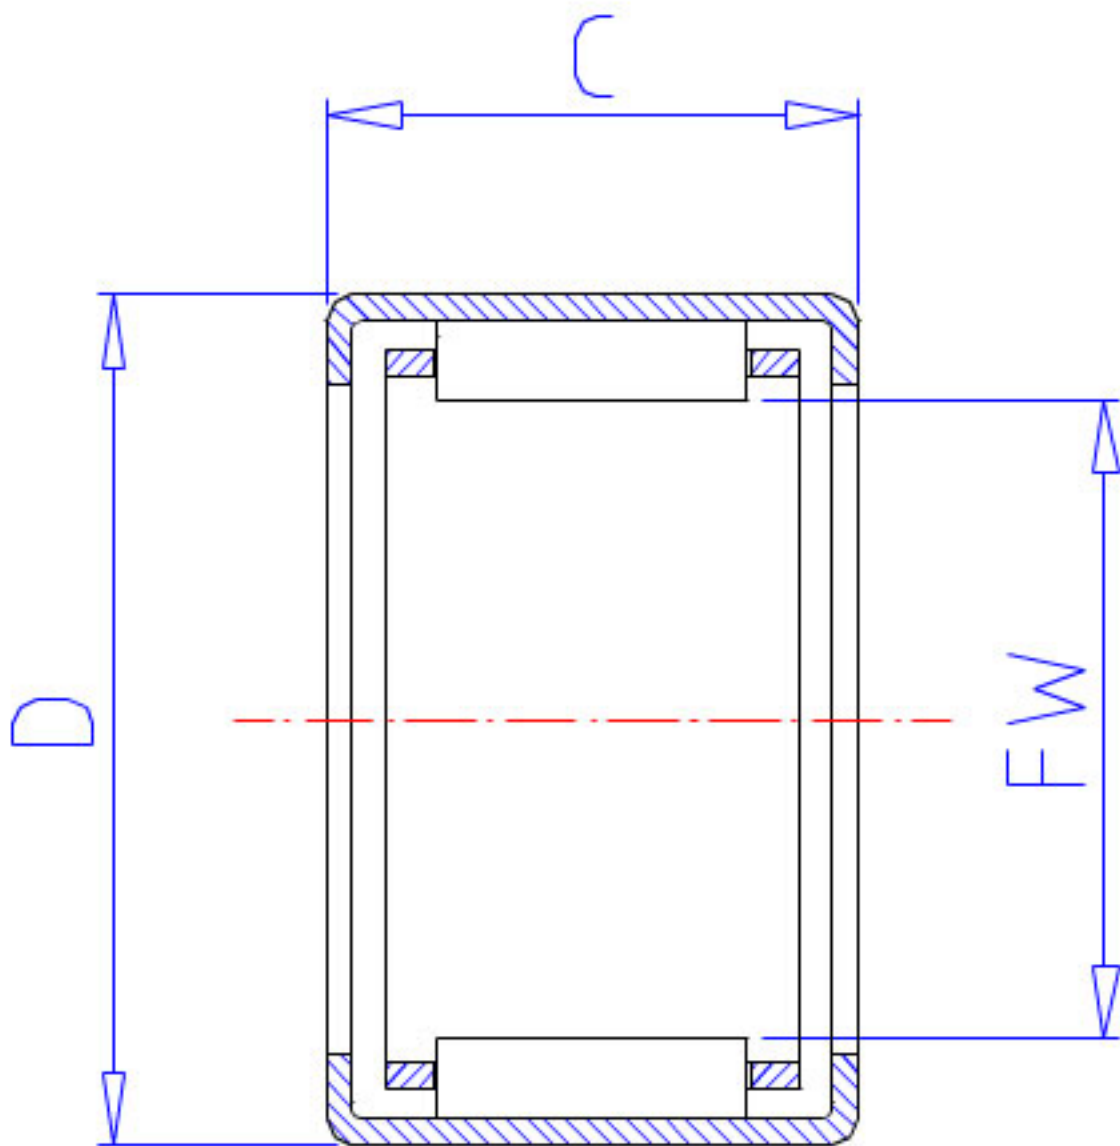

参考资料:<http://www.sozhou.com/p/209eb529.html>