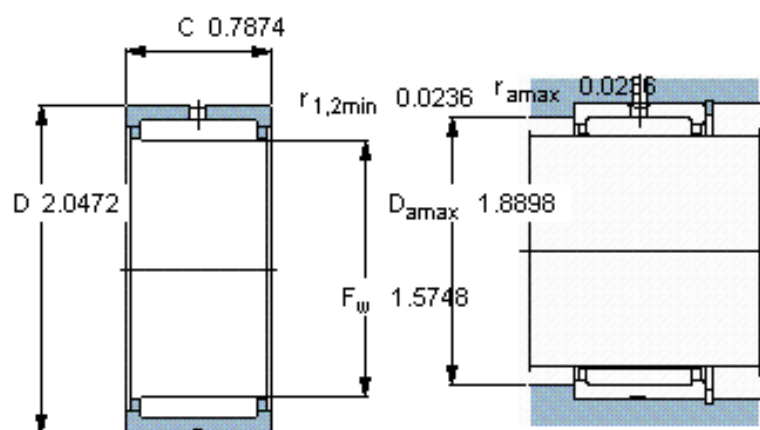

SKF RNA 49/32参数

主要尺寸	F_w	40	mm	-
	D	52	mm	-
	C	20	mm	-
基本额定载荷	C	30800	N	动载荷
	C_0	51000	N	静载荷
疲劳载荷极限	P_u	6550	N	-
额定转速	参考转速	10000	r/min	-
	极限转速	11000	r/min	-
重量	重量	89	g	-
型号	型号	RNA 49/32	-	-

SKF RNA 49/32图片

适宜的附件

G密封件
SD密封件：
CR密封件

G 40x52x5
SD 40x52x5
-

适宜的附件

G密封件
SD密封件：
CR密封件

G 40x52x5
SD 40x52x5
-

参考资料:<http://www.sozhou.com/p/2094adcf.html>