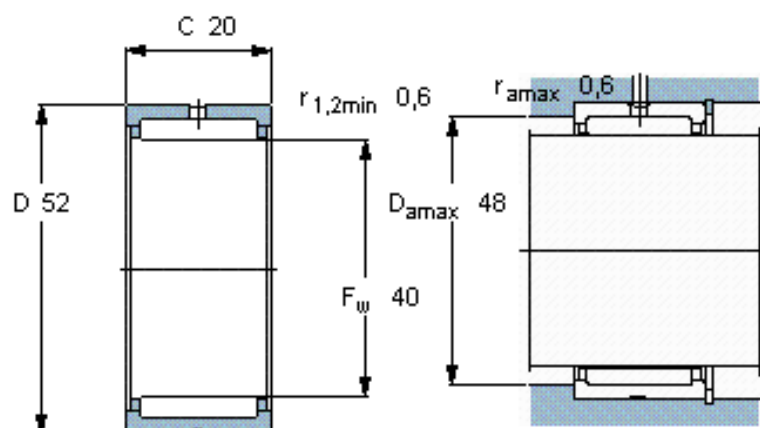

SKF RNA 49/32参数

主要尺寸	F_w	40	mm	-
	D	52	mm	-
	C	20	mm	-
基本额定载荷	C	30800	N	动载荷
	C_0	51000	N	静载荷
疲劳载荷极限	P_u	6550	N	-
额定转速	参考转速	10000	r/min	-
	极限转速	11000	r/min	-
重量	重量	89	g	-
型号	型号	RNA 49/32	-	-

SKF RNA 49/32图片

适宜的附件

G密封件
SD密封件：
CR密封件

G 40x52x5
SD 40x52x5
-

适宜的附件

G密封件
SD密封件：
CR密封件

G 40x52x5
SD 40x52x5
-

参考资料:<http://www.sozhou.com/p/2094adcf.html>