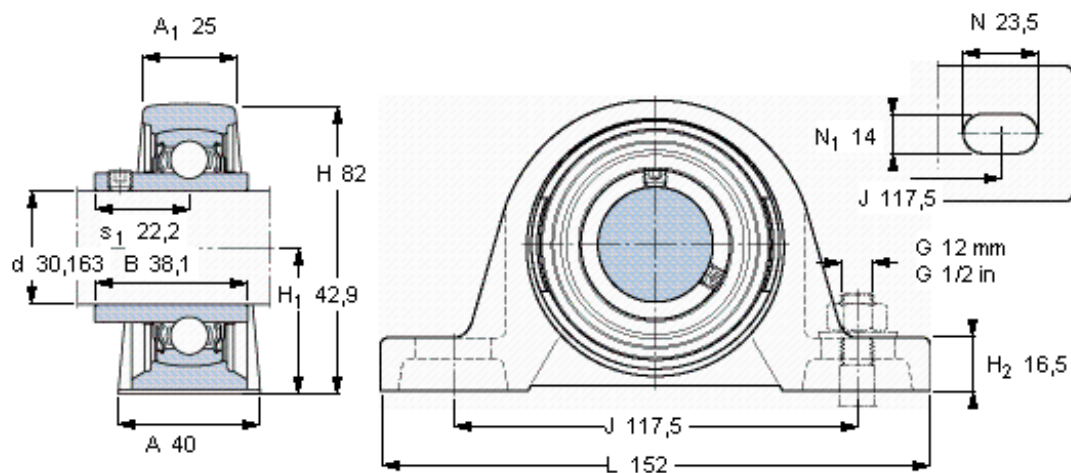

SKF SY 1.3/16 TF/VA201参数

主要尺寸	d	30.163	mm	-
	A	40	mm	-
	H	82	mm	-
	H ₁	42.9	mm	-
	L	152	mm	-
基本额定载荷	C ₀	11200	N	静载荷
重量	重量	1100	g	-
型号	轴承单元	SY 1.3/16 TF/VA201	-	-
	轴承座	SY 506 U/VA228	-	-
	轴承	YAR 206-103- 2FW/VA201	-	-

SKF SY 1.3/16 TF/VA201图片

平头螺钉
适宜的止动环 [Nm]
六角键销尺寸 [mm]

10-32x1
4
3,175

参考资料: <http://www.sozhou.com/p/208775c8.html>

平头螺钉
 适宜的止动环 [Nm]
 六角键销尺寸 [mm]

10-32x1/4
 4
 3,175