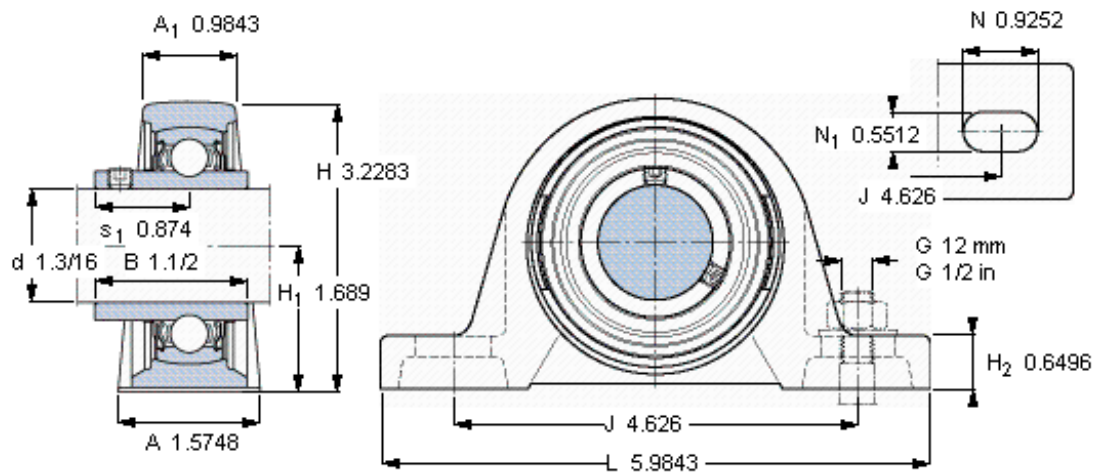

SKF SY 1.3/16 TF/VA201参数

主要尺寸	d	30.163	mm	-
	A	40	mm	-
	H	82	mm	-
	H ₁	42.9	mm	-
	L	152	mm	-
基本额定载荷	C ₀	11200	N	静载荷
重量	重量	1100	g	-
型号	轴承单元	SY 1.3/16 TF/VA201	-	-
	轴承座	SY 506 U/VA228	-	-
	轴承	YAR 206-103- 2FW/VA201	-	-

SKF SY 1.3/16 TF/VA201图片

平头螺钉
适宜的止动环 [Nm]
六角键销尺寸 [mm]

10-32x1
4
3,175

参考资料: <http://www.sozhou.com/p/208775c8.html>

平头螺钉
 适宜的止动环 [Nm]
 六角键销尺寸 [mm]

10-32x1/4
 4
 3,175