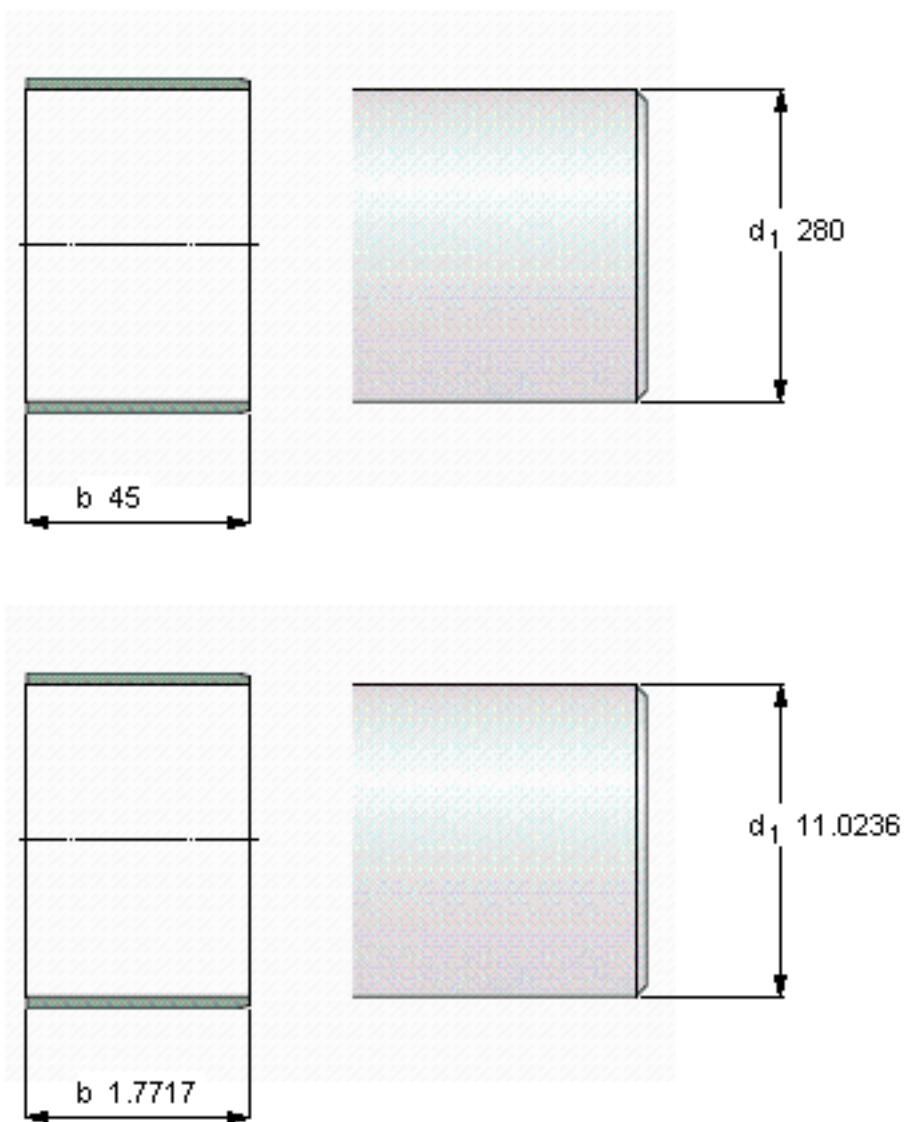

### SKF 90437参数

轴直径	$d_1$	280	mm	-
轴套宽度	b	45	mm	-
参考衬套安装外径	参考衬套安装外径	285	mm	-
设计	设计	LDSL4	-	-
型号	型号	90437	-	-

### SKF 90437图片

参考资料:<http://www.sozhou.com/p/2058f6dd.html>