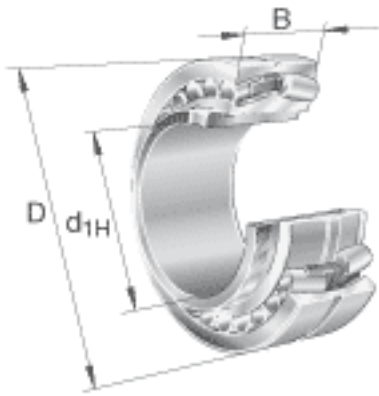

FAG 22240-B-K-MB + AH2240图片

参考资料:<http://www.sozhou.com/p/1fd544d9.html>