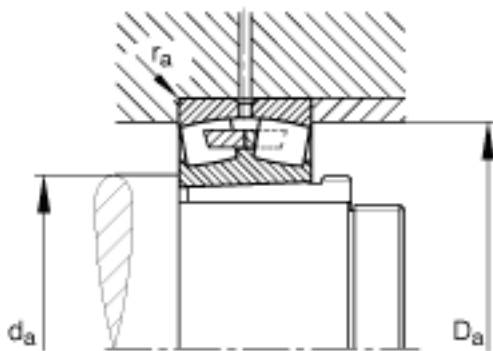

FAG 22240-B-K-MB + AH2240图片

参考资料:<http://www.sozhou.com/p/1fd544d9.html>