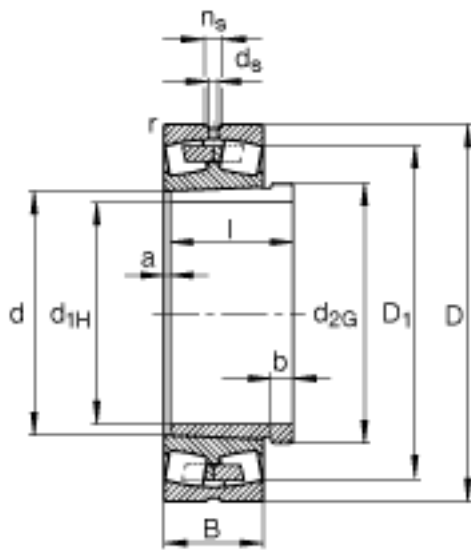

FAG 22240-B-K-MB + AH2240图片

参考资料:<http://www.sozhou.com/p/1fd544d9.html>