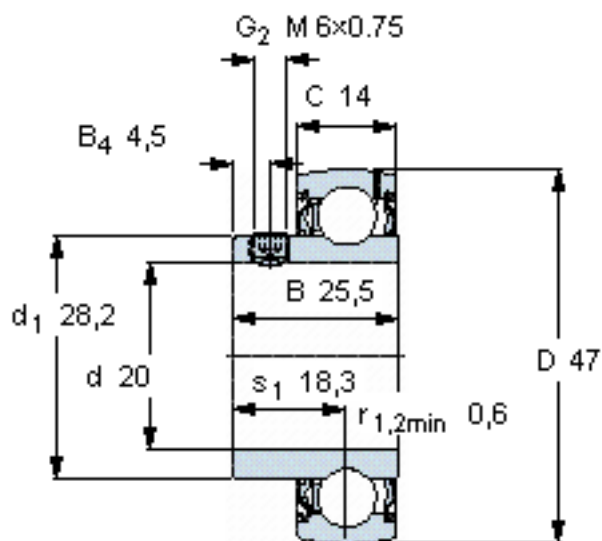

### SKF YAT 204参数

主要尺寸	d	20	mm	-
	D	47	mm	-
	B	25.5	mm	-
	C	14	mm	-
基本额定载荷	C	12700	N	动载荷
	$C_0$	6550	N	静载荷
疲劳载荷极限	$P_u$	280	N	-
极限转速	带h6轴公差	8500	r/min	-
重量	重量	110	g	-
型号	型号	YAT 204	-	-

### SKF YAT 204图片

**六角键销尺寸 [mm]**

3

**推荐的紧固扭矩 [Nm]**

4

**适宜的橡胶活圈**

RIS 204

**计算系数**

$f_0$  13

参考资料:<http://www.sozhou.com/p/1fcff657.html>

**六角键销尺寸 [mm]**

3

**推荐的紧固扭矩 [Nm]**

4

**适宜的橡胶活圈**

RIS 204