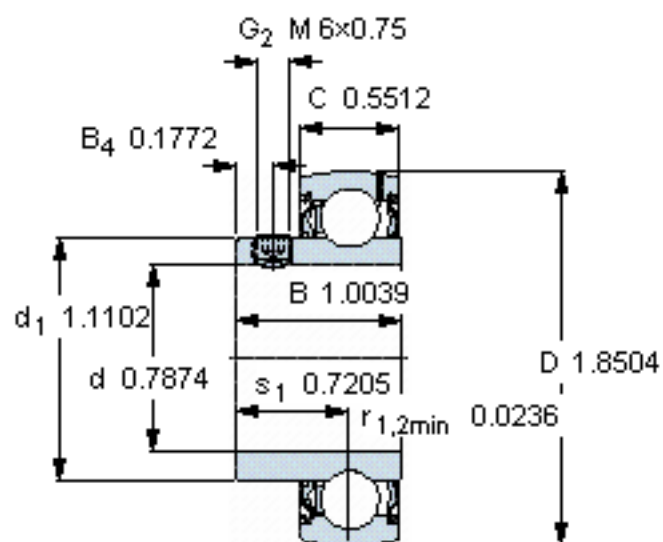

### SKF YAT 204参数

主要尺寸	d	20	mm	-
	D	47	mm	-
	B	25.5	mm	-
	C	14	mm	-
基本额定载荷	C	12700	N	动载荷
	$C_0$	6550	N	静载荷
疲劳载荷极限	$P_u$	280	N	-
极限转速	带h6轴公差	8500	r/min	-
重量	重量	110	g	-
型号	型号	YAT 204	-	-

### SKF YAT 204图片

**六角键销尺寸 [mm]**

3

**推荐的紧固扭矩 [Nm]**

4

**适宜的橡胶活圈**

RIS 204

**计算系数**

$f_0$  13

参考资料:<http://www.sozhou.com/p/1fcff657.html>

**六角键销尺寸 [mm]**

3

**推荐的紧固扭矩 [Nm]**

4

**适宜的橡胶活圈**

RIS 204