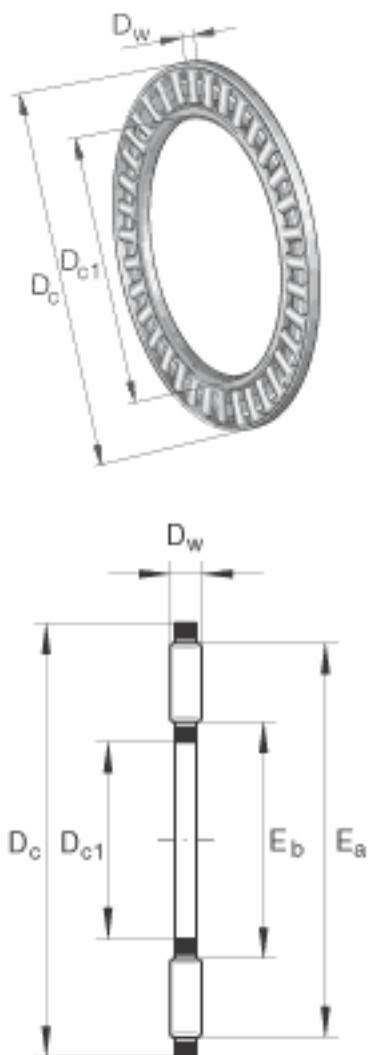

INA TC1427参数

尺寸	D_{c1}	22.225	mm	-
	D_c	42.863	mm	-
	D_w	1.984	mm	-
	E_a	40.9	mm	-
	E_b	23.9	mm	-
重量	m	13	g	质量
基本额定载荷	C_a	19600	N	基本额定动载荷, 轴向
	C_{0a}	83000	N	基本额定静载荷, 轴向
极限转速	n_G	8900	r/min	极限转速

INA TC1427图片