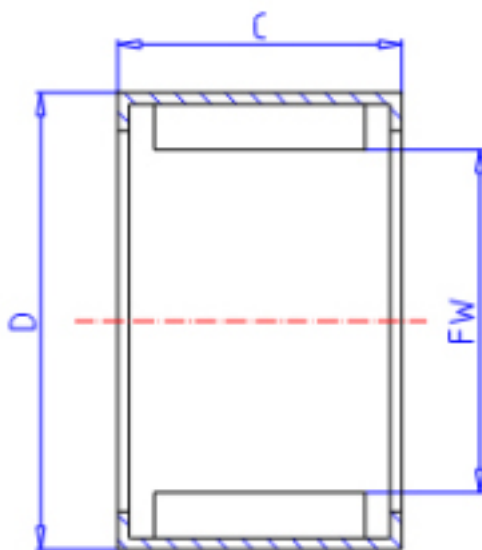

KOYO 22BM2820参数

主要尺寸	FW	22.0	mm	内径
	C	20	mm	宽度
	D	28	mm	外径
型号	ORDER	22BM2820		型号
基本额定载荷	CR	20300	N	动载荷
	C0	47200	N	静载荷
极限转速	NO	5800	1/min	油润滑

KOYO 22BM2820图片

参考资料:<http://www.sozhou.com/p/1f9c95e8.html>