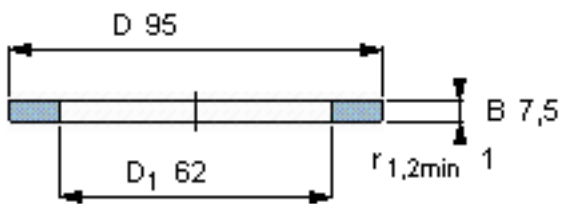

SKF GS 81212参数

尺寸	d	60	mm	-
	D	95	mm	-
	B	7.5	mm	-
	d <sub>1</sub>	-	mm	-
	D <sub>1</sub>	62	mm	-
	r <sub>1</sub> 、r <sub>1.2</sub>	1	mm	-
重量	重量	250	g	-
型号	型号	GS 81212	-	-

SKF GS 81212图片

轴承座垫圈

轴承座垫圈

参考资料:<http://www.sozhou.com/p/1eef9bc3.html>