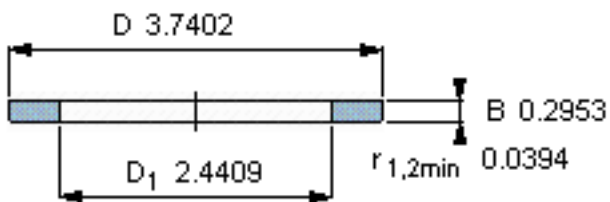

SKF GS 81212参数

尺寸	d	60	mm	-
	D	95	mm	-
	B	7.5	mm	-
	d <sub>1</sub>	-	mm	-
	D <sub>1</sub>	62	mm	-
	r <sub>1</sub> 、r <sub>1.2</sub>	1	mm	-
重量	重量	250	g	-
型号	型号	GS 81212	-	-

SKF GS 81212图片

轴承座垫圈

轴承座垫圈

参考资料:<http://www.sozhou.com/p/1eef9bc3.html>