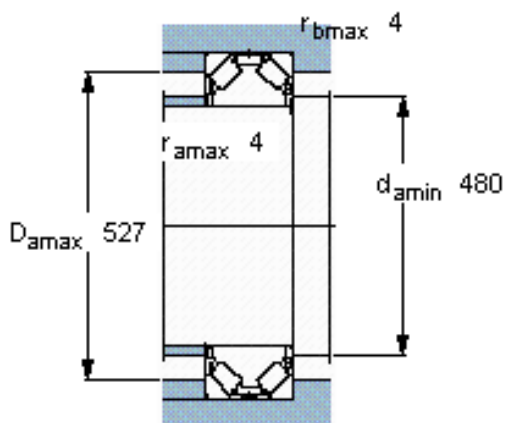

SKF 353106参数

主要尺寸	d	400	mm	-
	D	650	mm	-
	H	200	mm	-
基本额定载荷	C	2700000	N	动载荷
	C_0	13700000	N	静载荷
疲劳载荷极限	P_u	815000	N	-
重量	重量	235000	g	-
型号	型号	353106	-	-

SKF 353106图片

对比负荷额定值 [kN]

轴向 [kN] C_{Fa} 950

对比负荷额定值 [kN]

轴向 [kN] C_{Fa} 950

参考资料: <http://www.sozhou.com/p/1e8f2a83.html>