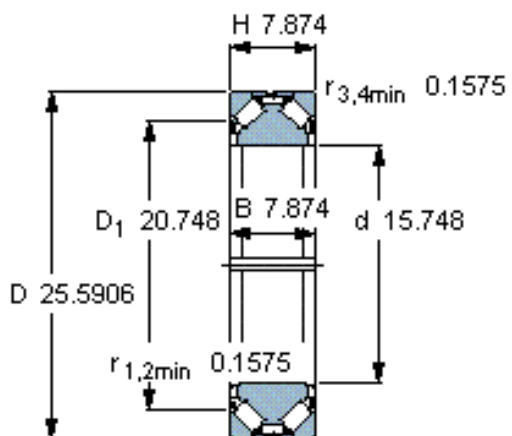

SKF 353106参数

主要尺寸	d	400	mm	-
	D	650	mm	-
	H	200	mm	-
基本额定载荷	C	2700000	N	动载荷
	C_0	13700000	N	静载荷
疲劳载荷极限	P_u	815000	N	-
重量	重量	235000	g	-
型号	型号	353106	-	-

SKF 353106图片

对比负荷额定值 [kN]

轴向 [kN] C_{Fa} 950

对比负荷额定值 [kN]

轴向 [kN] C_{Fa} 950

参考资料: <http://www.sozhou.com/p/1e8f2a83.html>