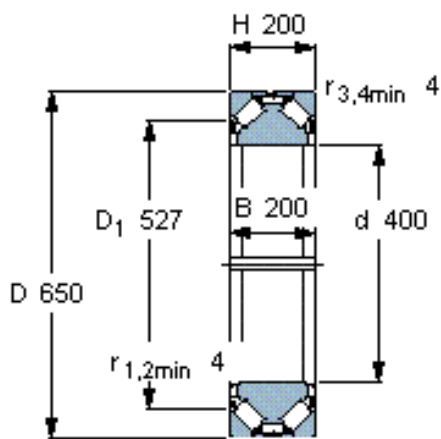

SKF 353106参数

主要尺寸	d	400	mm	-
	D	650	mm	-
	H	200	mm	-
基本额定载荷	C	2700000	N	动载荷
	C_0	13700000	N	静载荷
疲劳载荷极限	P_u	815000	N	-
重量	重量	235000	g	-
型号	型号	353106	-	-

SKF 353106图片

对比负荷额定值 [kN]

轴向 [kN] C_{Fa} 950

对比负荷额定值 [kN]

轴向 [kN] C_{Fa} 950

参考资料: <http://www.sozhou.com/p/1e8f2a83.html>