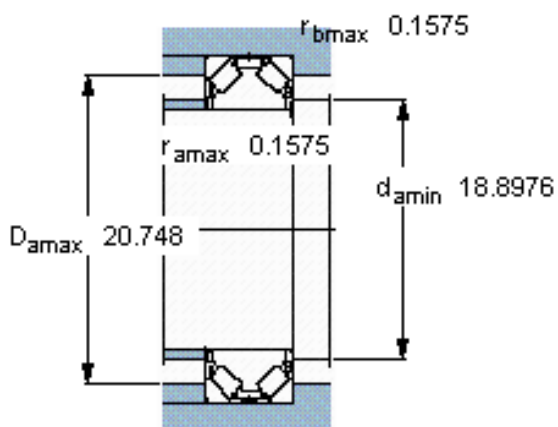

SKF 353106参数

主要尺寸	d	400	mm	-
	D	650	mm	-
	H	200	mm	-
基本额定载荷	C	2700000	N	动载荷
	C_0	13700000	N	静载荷
疲劳载荷极限	P_u	815000	N	-
重量	重量	235000	g	-
型号	型号	353106	-	-

SKF 353106图片

对比负荷额定值 [kN]

轴向 [kN] C_{Fa} 950

对比负荷额定值 [kN]

轴向 [kN] C_{Fa} 950

参考资料: <http://www.sozhou.com/p/1e8f2a83.html>