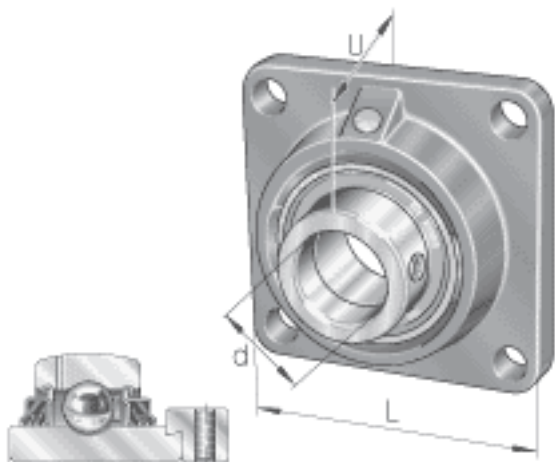

INA TCJ70参数

尺寸	d	70	mm	-	
	L	188	mm	-	
	U	82.6	mm	-	
	A	52	mm	-	
	A₁	18	mm	-	
	A₂	38	mm	-	
	B₁	66	mm	-	
	d_{3 max}	96	mm	-	
	J	150	mm	-	
	N	18	mm	-	
	Q	Rp 1/8		-	
	V	165	mm	-	
	重量	m	5850	g	质量
	基本额定载荷	C_r	62000	N	基本额定动载荷，径向
		C_{0r}	44000	N	基本额定静载荷，径向
	说明		GG. CJ14		轴承座的型号
			GE70-KTT-B		轴承的型号

INA TCJ70图片