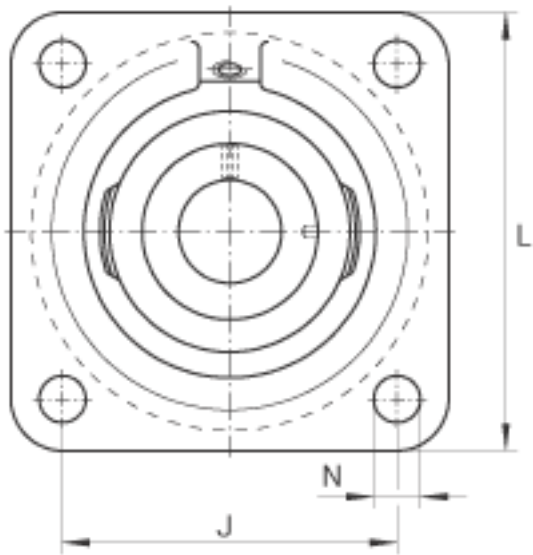

参考资料:<http://www.sozhou.com/p/1e206460.html>