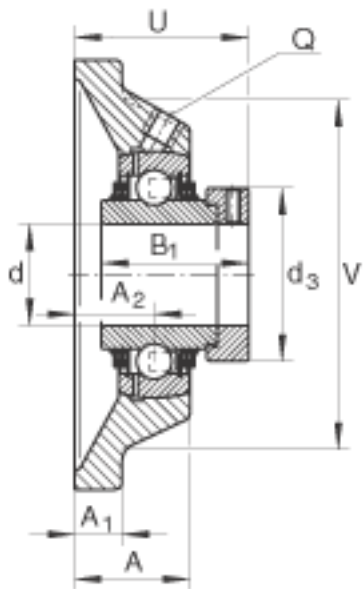

参考资料:<http://www.sozhou.com/p/1e206460.html>