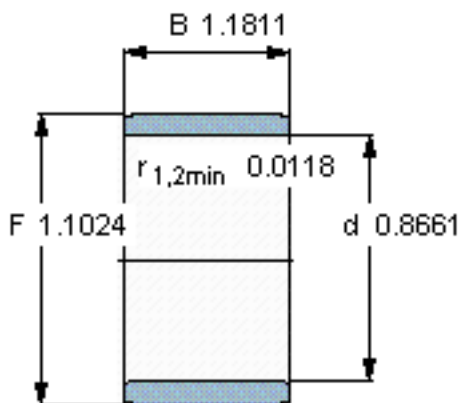

SKF IR 22x28x30参数

主要尺寸	d	22	mm	-
	F	28	mm	-
	B	30	mm	-
	最小	0.3	mm	-
重量	重量	54	g	-
型号	型号	IR 22x28x30	-	-

SKF IR 22x28x30图片

参考资料:<http://www.sozhou.com/p/1e1cf17c.html>