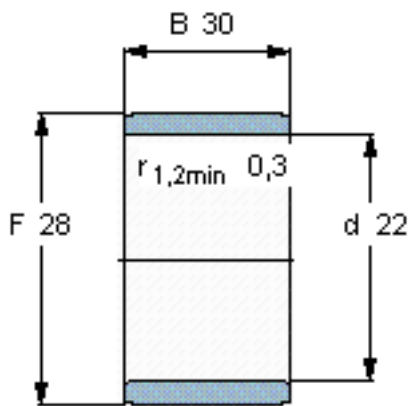

SKF IR 22x28x30参数

主要尺寸	d	22	mm	-
	F	28	mm	-
	B	30	mm	-
	最小	0.3	mm	-
重量	重量	54	g	-
型号	型号	IR 22x28x30	-	-

SKF IR 22x28x30图片

参考资料:<http://www.sozhou.com/p/1e1cf17c.html>