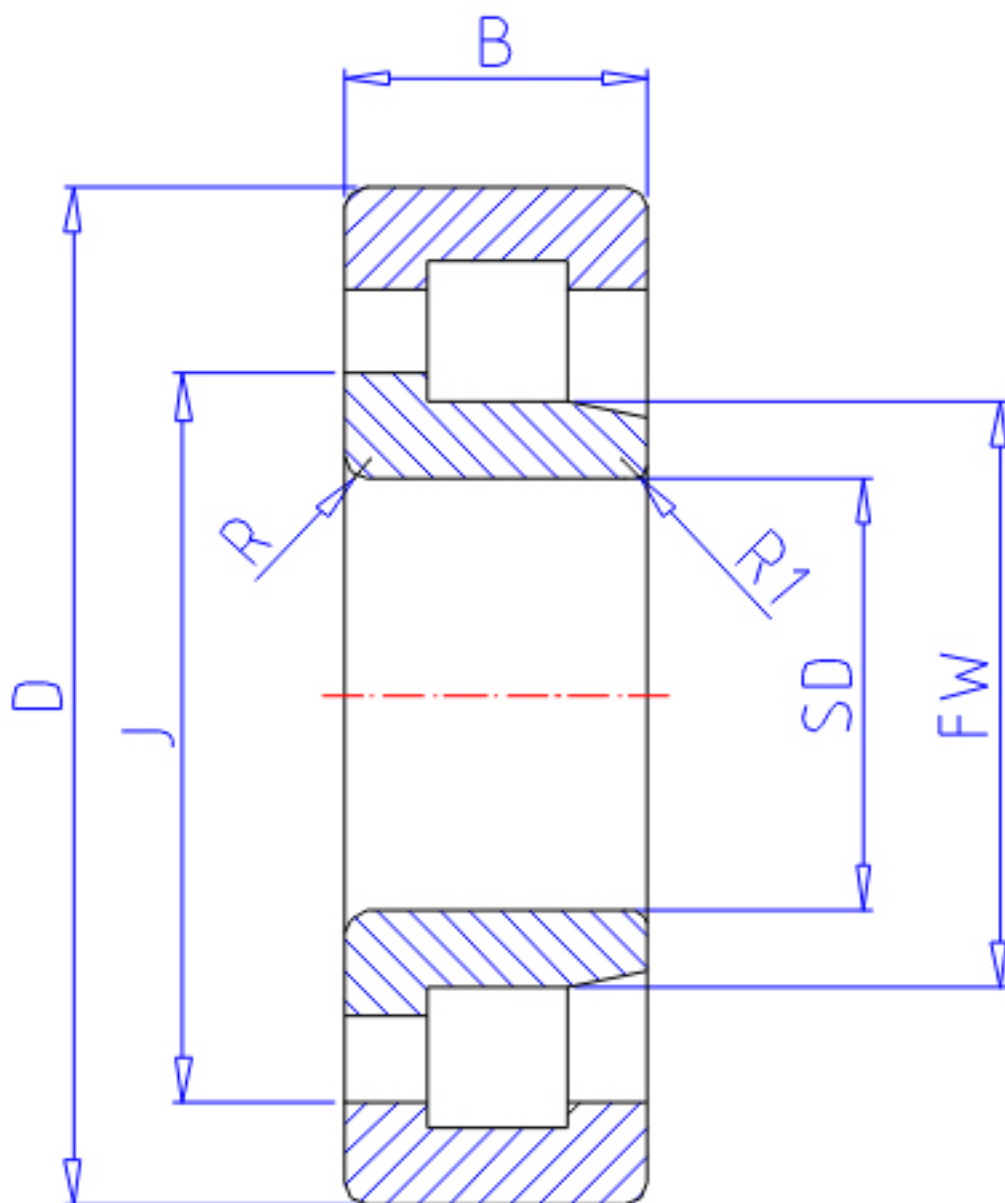

NTN NJ2236参数

主要尺寸	SD	180	mm	-
	D	320	mm	外径
	B	86	mm	宽度
	R	4.0	mm	(最小)
	R1	4.0	mm	(最小)
型号	ORDER	NJ2236		型号
基本额定载荷	CR	745000	N	动载荷
	COR	1140000	N	静载荷
	CRF	76 000	kgf	动载荷
	CORF	117 000	kgf	静载荷
极限转速	LSG	1 800	r/min	脂润滑
	LSO	2 200	r/min	油润滑
尺寸	FW	218.0	mm	-
	EW	282.0	mm	-
	J	230.5	mm	-
重量	MASS	28400	g	重量
安装尺寸	DA1	196	mm	(最小)
	DB1	196	mm	(最小)
	DC	214	mm	(最大)
	DD	221	mm	(最小)
	DE	233	mm	(最小)
	DA	304	mm	(最大)
	DB2	304	mm	(最大)
	DB3	287	mm	(最小)
	RAS	3	mm	(最大)
	R1AS	3	mm	(最大)

NTN NJ2236图片

参考资料:<http://www.sozhou.com/p/1dfe15a1.html>