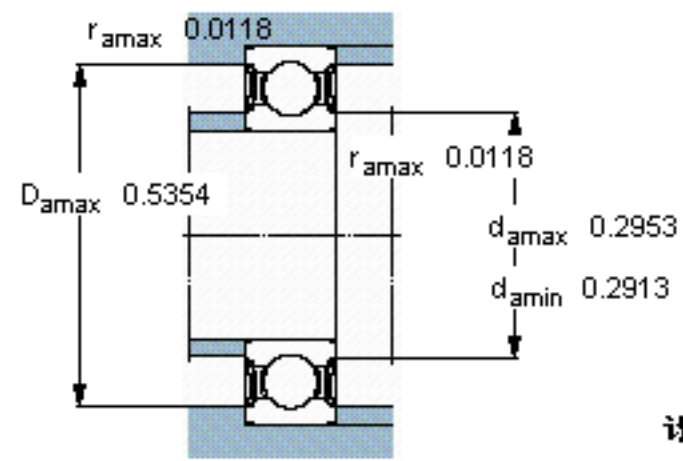

计算系数
 k_r 0,025
 f_0 8