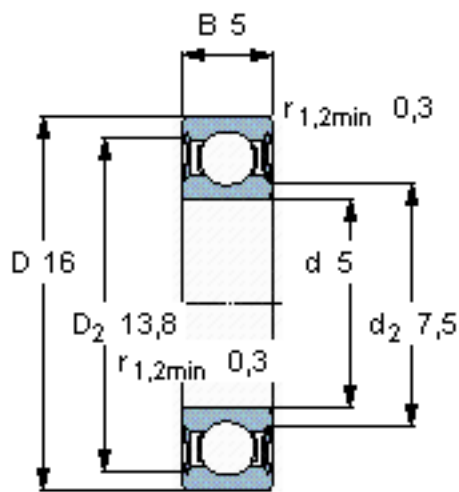

SKF W 625-2RS1参数

主要尺寸	d	5	mm	-
	D	16	mm	-
	B	5	mm	-
基本额定载荷	C	923	N	动载荷
	C_0	365	N	静载荷
疲劳载荷极限	P_u	16	N	-
额定转速	参考转速	-	r/min	-
	极限转速	28000	r/min	-
重量	重量	5	g	-
型号	型号	W 625-2RS1	-	-

SKF W 625-2RS1图片

计算系数

k_r 0,025