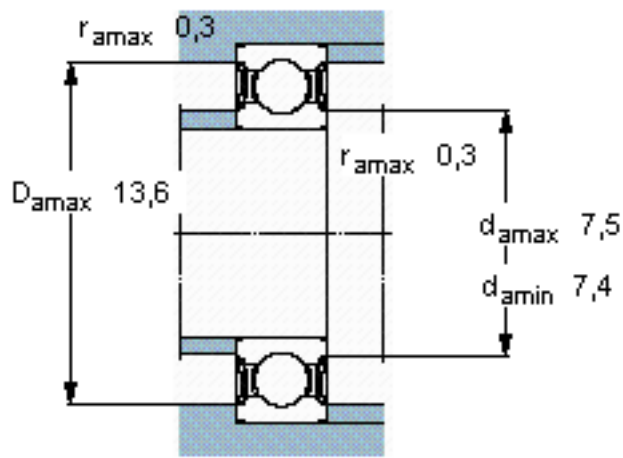

SKF W 625-2RS1参数

主要尺寸	d	5	mm	-
	D	16	mm	-
	B	5	mm	-
基本额定载荷	C	923	N	动载荷
	C_0	365	N	静载荷
疲劳载荷极限	P_u	16	N	-
额定转速	参考转速	-	r/min	-
	极限转速	28000	r/min	-
重量	重量	5	g	-
型号	型号	W 625-2RS1	-	-

SKF W 625-2RS1图片

计算系数

k_r 0,025