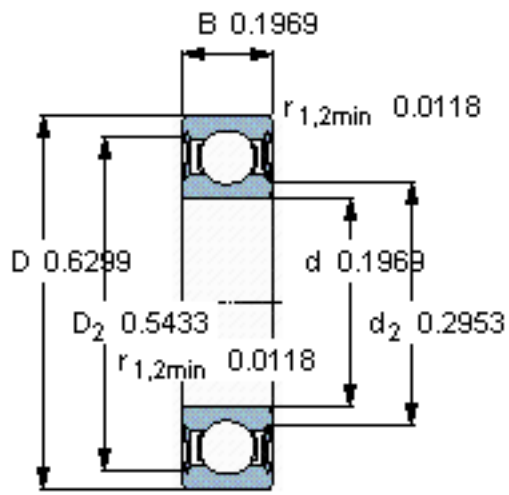

计算系数
 k_r 0,025
 f_0 8