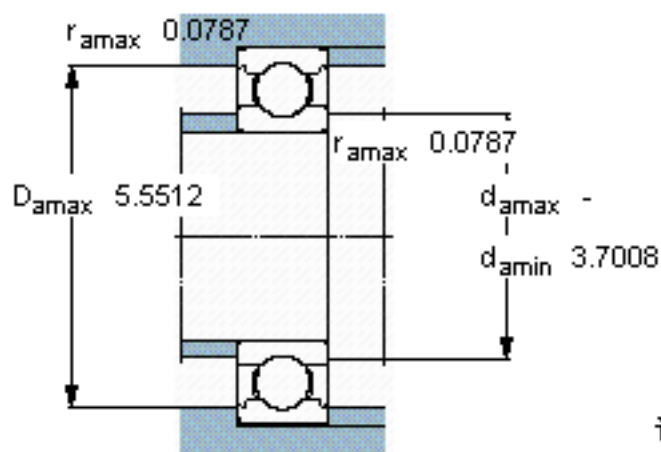

计算系数

k_r 0,025

f_0 15