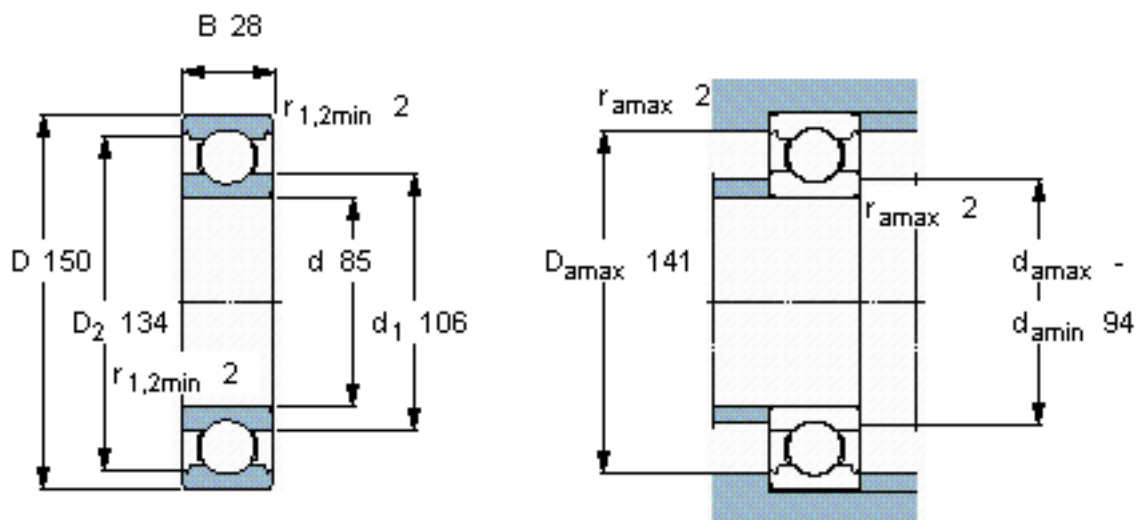

SKF 6217/W64 *参数

主要尺寸	d	85	mm	-
	D	150	mm	-
	B	28	mm	-
基本额定载荷	C	87100	N	动载荷
	C_0	64000	N	静载荷
疲劳载荷极限	P_u	2500	N	-
极限转速	极限转速	2400	r/min	-
重量	重量	1800	g	-
型号	* SKF 探索者轴承	6217/W64 *	-	-

SKF 6217/W64 *图片

计算系数

k_r 0,025