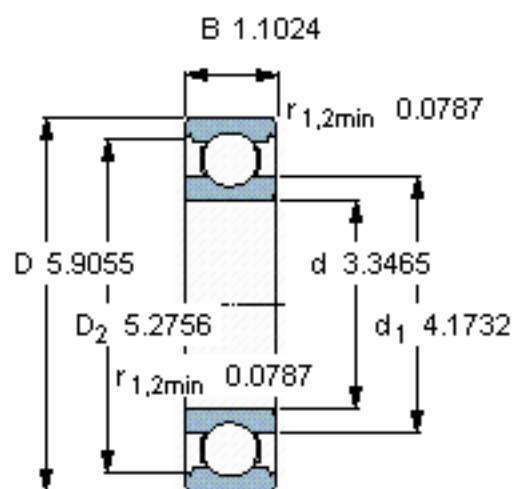

计算系数

k_r 0,025

f_0 15