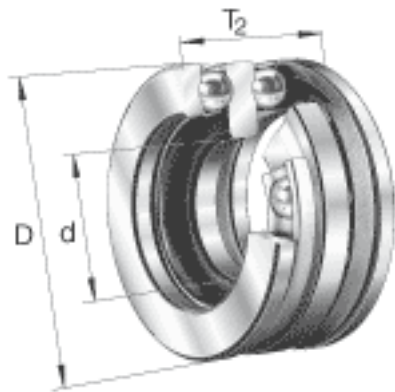

FAG 52222参数

尺寸	d	95	mm	-
	D	160	mm	-
	T₂	67	mm	-
	B	15	mm	-
	D₁	113	mm	-
	D_{a max}	130	mm	-
	d_{a max}	110	mm	-
	r_{1 min}	1	mm	-
	r_{a max}	1	mm	-
	r_{a1 max}	1	mm	-
	r_{min}	1.1	mm	-
重量	m	4060	g	质量
基本额定载荷	C_a	134000	N	基本额定动载荷, 轴向
	C_{0a}	365000	N	基本额定静载荷, 轴向
尺寸	A	0.85		最小载荷系数
极限转速	n_G	2650	r/min	极限转速
疲劳极限载荷	C_{ua}	16000	N	疲劳极限载荷, 轴向

FAG 52222图片