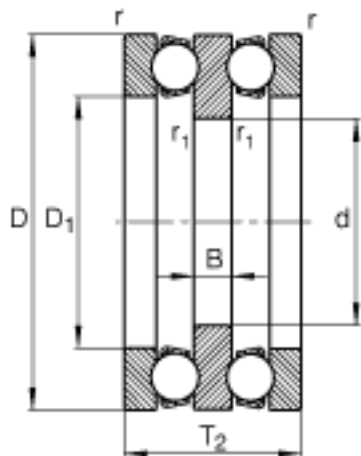

FAG 52222参数

尺寸	d	95	mm	-
	D	160	mm	-
	T ₂	67	mm	-
	B	15	mm	-
	D ₁	113	mm	-
	D _{a max}	130	mm	-
	d _{a max}	110	mm	-
	r _{1 min}	1	mm	-
	r _{a max}	1	mm	-
	r _{a1 max}	1	mm	-
	r _{min}	1.1	mm	-
重量	m	4060	g	质量
基本额定载荷	C _a	134000	N	基本额定动载荷, 轴向
	C _{0a}	365000	N	基本额定静载荷, 轴向
尺寸	A	0.85		最小载荷系数
极限转速	n _G	2650	r/min	极限转速
疲劳极限载荷	C _{ua}	16000	N	疲劳极限载荷, 轴向

FAG 52222图片

参考资料:<http://www.sozhou.com/p/1d6d0646.html>