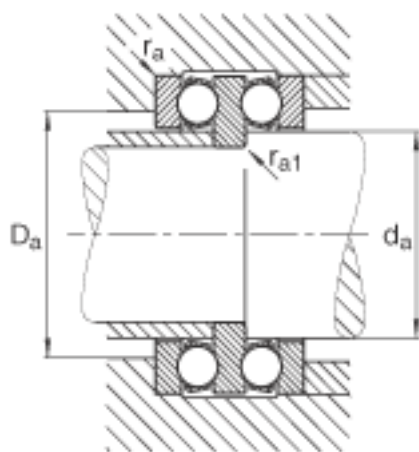

参考资料:<http://www.sozhou.com/p/1d6d0646.html>