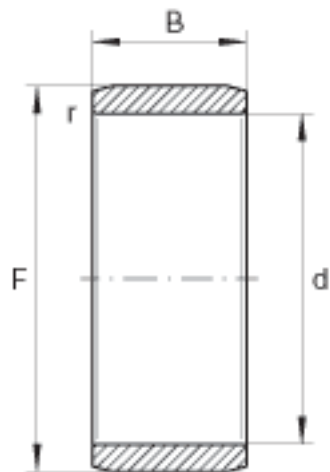

INA IR7X10X12参数

尺寸	d	7	mm	-
	F	10	mm	滚道公差 F (m) : - 7 / -23
	B	12	mm	-
	r _{min}	0.3	mm	-
重量	m	3.6	g	质量

INA IR7X10X12图片

参考资料:<http://www.sozhou.com/p/1d40ce91.html>