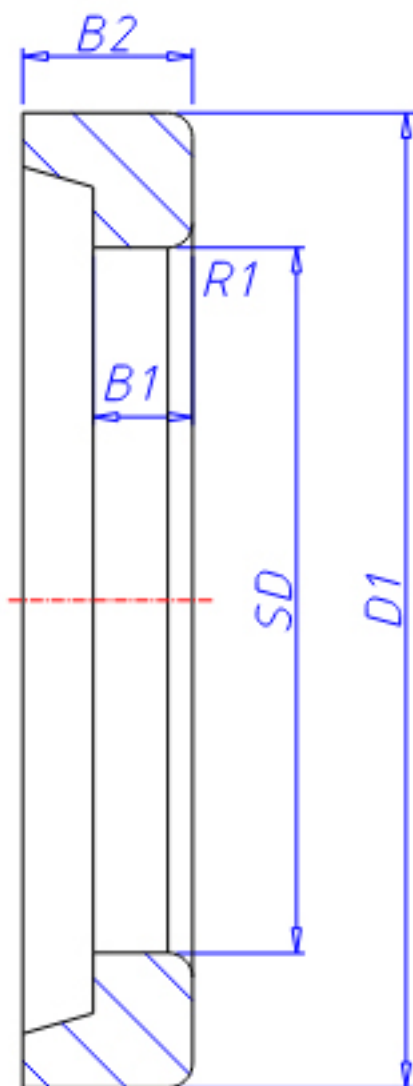

NTN HJ2207E参数

|    |       |         |    |    |
|----|-------|---------|----|----|
| 尺寸 | SD    | 35      | mm | -  |
|    | D1    | 48.0    | mm | -  |
|    | B1    | 4       | mm | -  |
|    | B2    | 8.5     | mm | -  |
|    | R1    | 0.6     | mm | -  |
| 型号 | ORDER | HJ2207E |    | 型号 |
| 重量 | MASS  | 30      | g  | 重量 |

NTN HJ2207E图片

参考资料:<http://www.sozhou.com/p/1d3e2bd2.html>